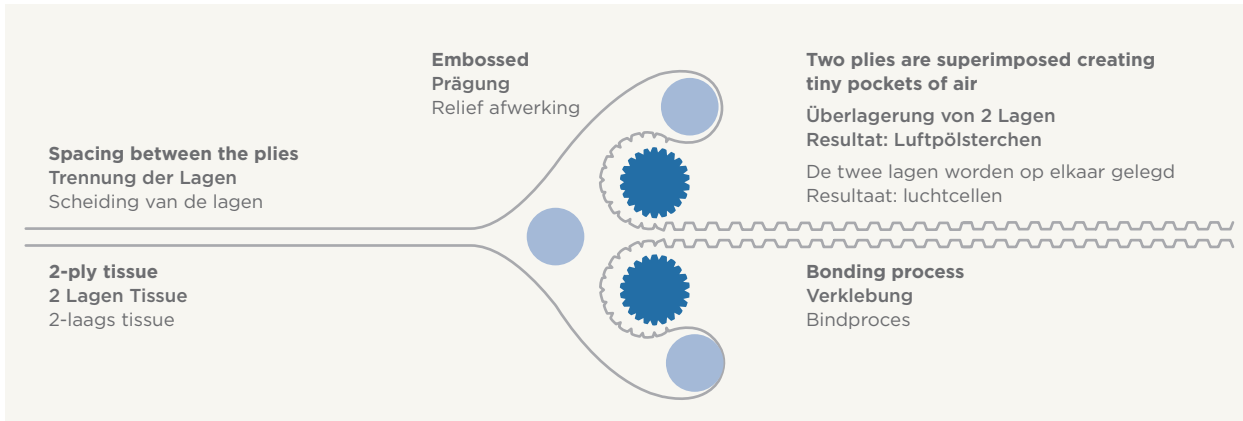

White napkins
Weiß Servietten
Witte servetten

2 ply 2 Lagen 2 lagen x 18 g/m²

tissue

*138.12
20 x 20 cm
Folded: 10 x 10 cm
PACK: 100 U
CARTON / MINIM: 2.400 U

*166.31
33 x 33 cm
Folded: 16,5 x 16,5 cm
PACK: 50 U
CARTON / MINIM: 1.200 U

*101.32
39 x 39 cm
Folded: 19,5 x 19,5 cm
PACK: 50 U
CARTON / MINIM: 1.200 U

*101.30
39 x 39 cm
Folded: 19,5 x 19,5 cm
PACK: 50 U
CARTON / MINIM: 1.200 U

*230.80
30 x 40 cm
Folded: 10 x 20 cm
PACK: 50 U
CARTON / MINIM: 1.800 U

*230.81
40 x 40 cm
Folded: 10 x 20 cm
PACK: 50 U
CARTON / MINIM: 1.200 U

Kangaroo
Kangoeroe
Kangaroo

*230.70
39 x 40 cm
Folded: 9,8 x 20 cm
PACK: 50 U
CARTON / MINIM: 1.400 U

Benvenuto

*270.93
39 x 40 cm
Folded: 9,8 x 20 cm
PACK: 50 U
CARTON / MINIM: 1.400 U

RECYCLED NAPKINS
RECYCELTE SERVIETTEN
GERECYCLEERDE SERVETTEN
P 40

CUSTOMISABLE

CUSTOMISED GUIDE

Prices
Prijzen
Prijs

DOUBLE POINT

TISSUE

TISSUE

TISSUE