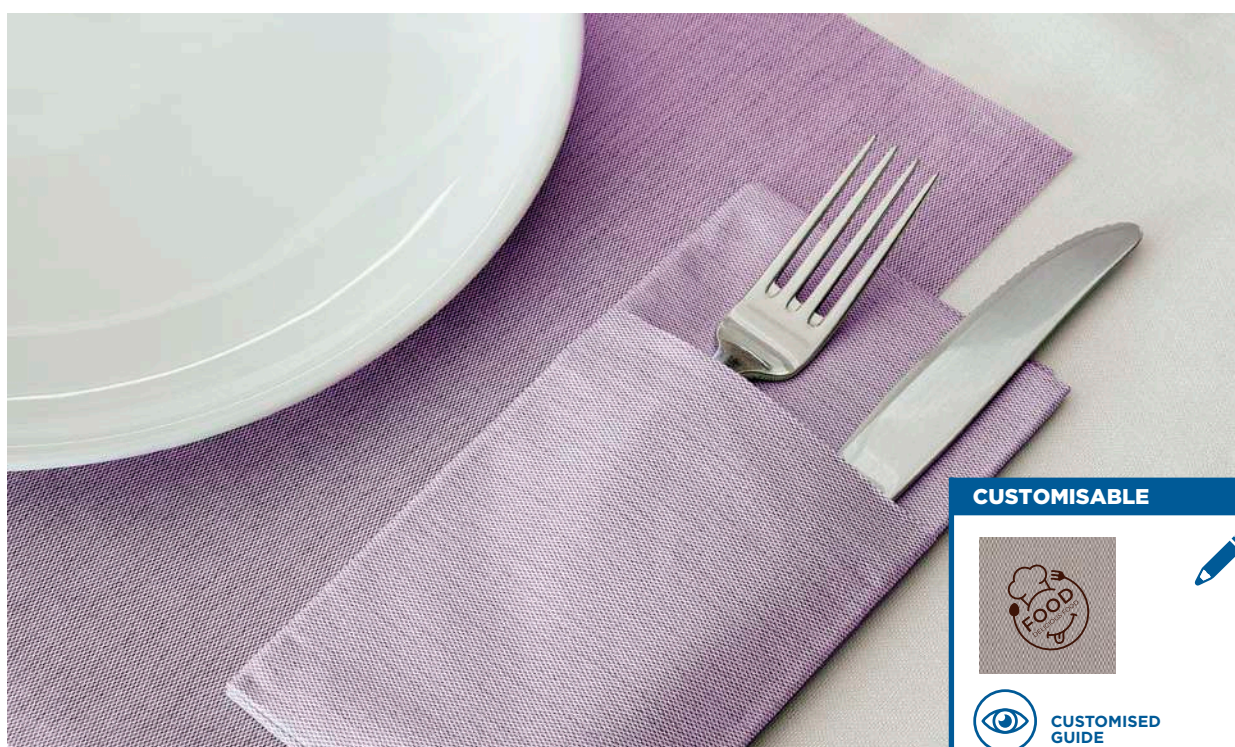

Monochrome

70 g/m²

Cangurito
Cangurito
Cangurito

33 x 40 cm
Folded:
8,3 x 20 cm
PACK: 50 U
CARTON / MINIM:
700 U

Kangaroo
Känguru
Kangoeroe

40 x 40 cm
Folded:
10 x 20 cm
PACK: 50 U
CARTON / MINIM:
700 U

Kangaroo Plus
Känguru Plus
Kangoeroe Plus

40 x 45 cm
Folded:
10 x 22,5 cm
PACK: 30 U
CARTON / MINIM:
720 U

Place mats
Tischsets
Placemats

30 x 40 cm
PACK: 200 U
CARTON / MINIM:
800 U

Thread-like texture
Fadenähnliche Textur
"Draad"-textuur

Cream Creme Crème	*232.13	*203.93	*232.18	*179.60
Sand Sand Zand	*264.49	*264.48	—	*264.47
Claret Rosé Wijnrood	—	*232.09	—	*179.66
Parma Parma Parma	*232.15	*232.10	—	*179.70
Turquoise Türkis Turkoois	—	*232.11	—	—
Pistachio Pistazie Pistache	*232.16	—	—	—
Chocolate Schokolade Chocolade	*232.12	*203.92	*232.17	*179.59
Grey Grau Grijs	*232.14	*230.58	*232.19	*221.47