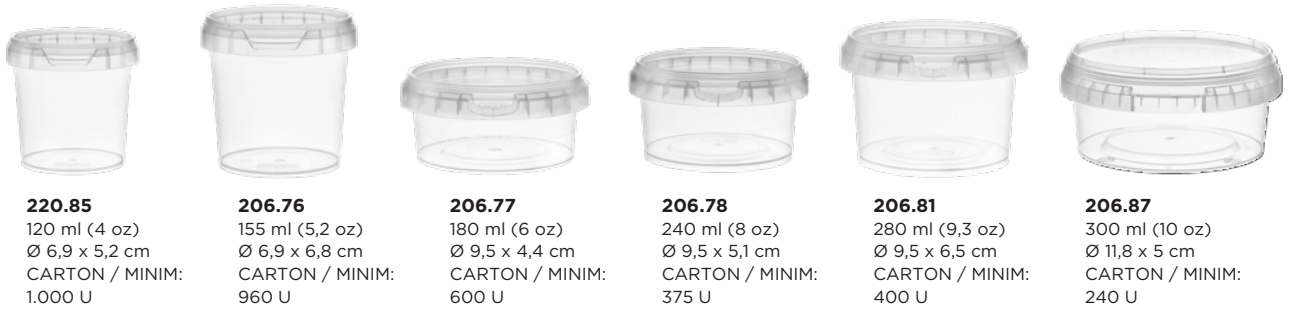

#### Tubs Behälter Bakjes

**220.82**  
30 ml (1 oz)  
Ø 4,8 x 3,1 cm  
CARTON / MINIM: 3.840 U

**220.83**  
50 ml (1,7 oz)  
Ø 4,8 x 5 cm  
CARTON / MINIM: 2.688 U

**[COMBO]** Lid included  
Mit Deckel  
Inclusief deksel