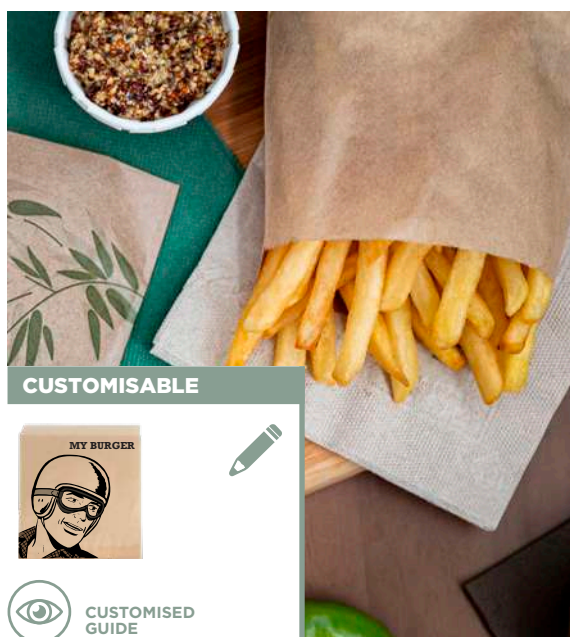

CARTON: 8.000 U  
PACK / MINIM: 1.000 U

RACK AND SCOOPS FOR FRIES  
STÄNDER UND SCHAUFELN FÜR POMMES FRITES  
FRIETREKKEN EN -SCHEPPEN  
P 431

CUSTOMISABLE

CUSTOMISED  
GUIDE

Prices  
Preise  
Prijis