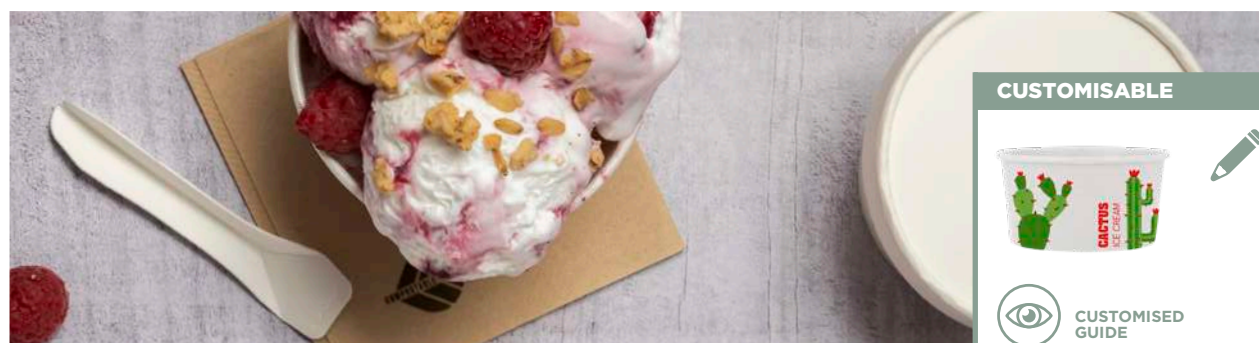

CUSTOMISABLE

CUSTOMISED GUIDE

Prices
Preise
Prijs

KARTON
PAPPE
CARDBOARD