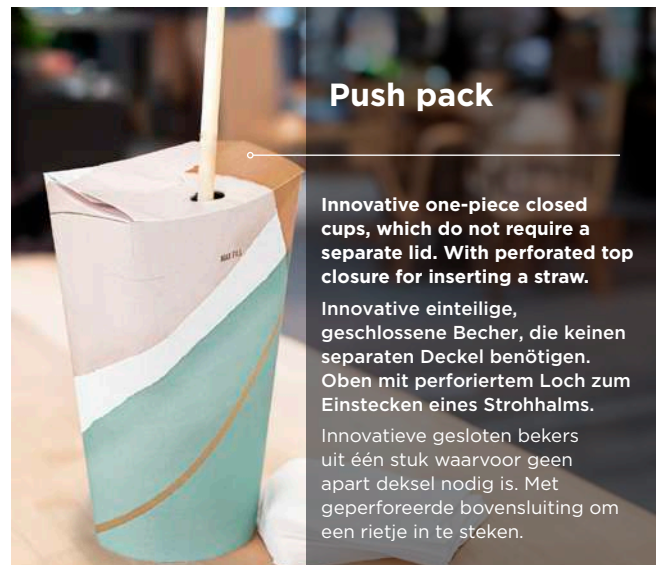

#### Push pack

Innovative one-piece closed cups, which do not require a separate lid. With perforated top closure for inserting a straw.

Innovative einteilige, geschlossene Becher, die keinen separaten Deckel benötigen. Oben mit perforiertem Loch zum Einstecken eines Strohhalmes.