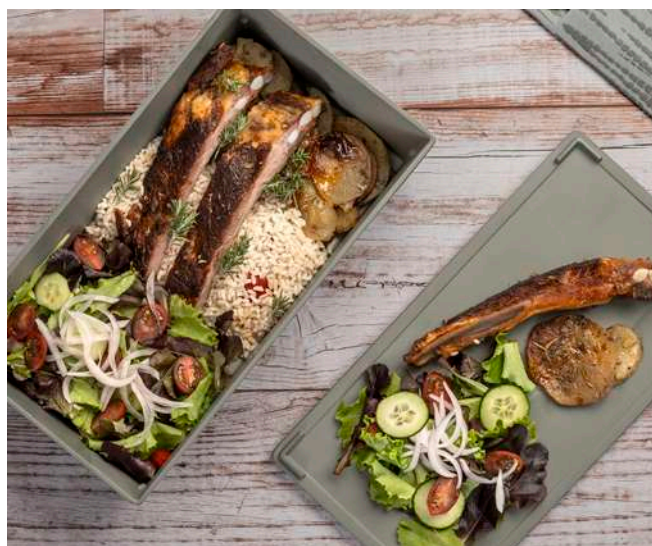

Serving box

Ideal for carrying food from the kitchen to other locations. The lid serves as a plate.

Ideal für den Transport von Lebensmitteln von der Küche zu anderen Orten. Der Deckel dient als Teller.

Idaéal voor het vervoeren van eten van de keuken naar andere locaties. De deksel is tevens bord.

Lid included
Mit Deckel
Inclusief deksel

265.09

3.800 ml (126,7 oz)
32,5 x 17,9 x 9,5 cm
CARTON: 6 U
PACK / MINIM: 1 U