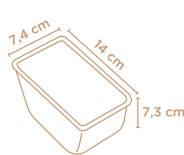

6 compartments + glass rimmer

6 Fächer + Glas-Rimmer

6 vakken + Glasrimmer

258.29

62 x 18,5 x 16,5 cm

PS - Black / Schwarz / Zwart

CARTON: 4 U

PACK / MINIM: 1 U

Keep condiments fresh for longer. Reduce contamination. Dispenser supplied with corresponding containers.

Halten die Lebensmittel länger frisch. Reduzieren Kontamination. Die Behälter werden mit den dazugehörigen Fächern geliefert.

Zorgen ervoor dat de smaakmakers langer vers blijven. Verminderen vervuiling. De houders worden geleverd met de bijbehorende bakjes.