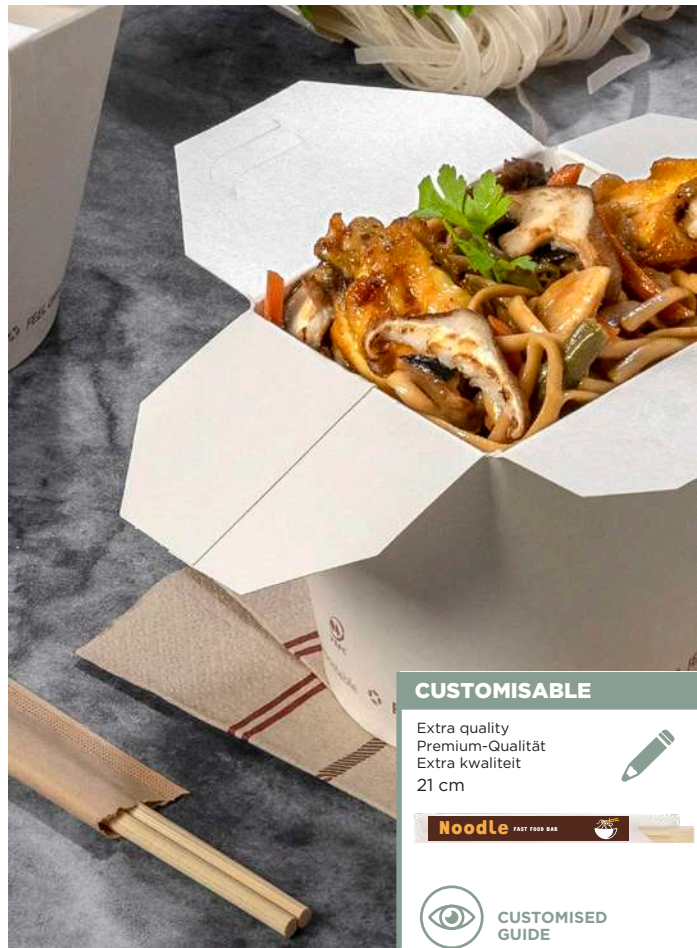

CUSTOMISABLE

Extra quality
Premium-Qualit t
Extra kwaliteit
21 cm

CUSTOMISED GUIDE

Prices
Preise
Prijs