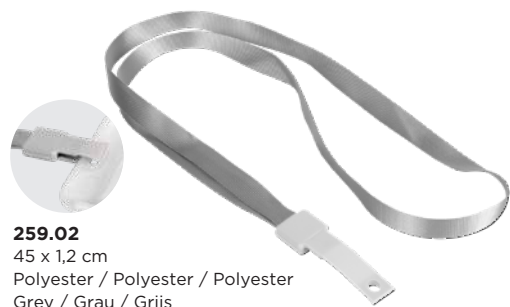

Ribbon for badges Bänder für Ausweiskarten Koord voor naambadges

259.02
45 x 1,2 cm
Polyester / Polyjester / Polyester
Grey / Grau / Grijs
CARTON: 2.000 U
PACK: 1 U
MINIM: 50 U

Cloakroom Garderobe Garderobe

Duplicate numbers
Set Duplikat-Nummern
Dubbele nummers

179.04 N° 1 - 100
Ø 5 cm
PVC
White / Weiß / Wit
CARTON: 50 PACK
PACK / MINIM: 1 PACK