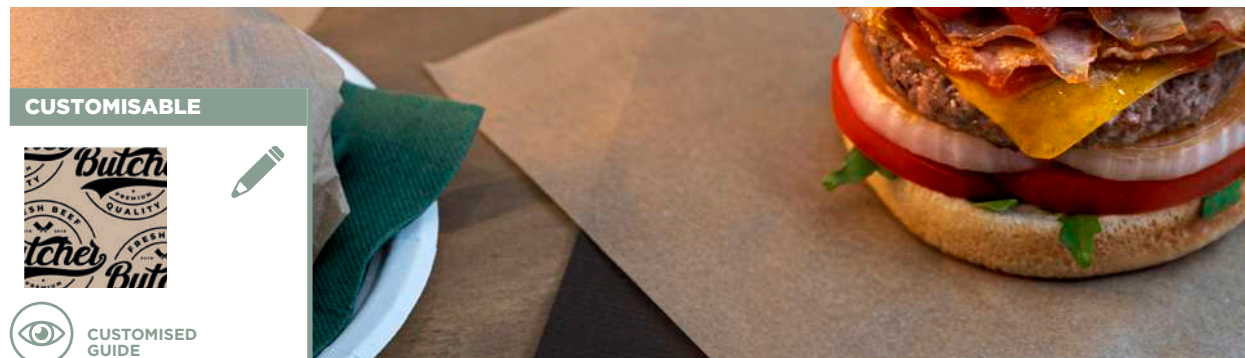

### Sandwich sleeves

Banderole für Snacks

Verpakkingsstrook voor broodjes

• **222.52** Times

7 x 26 cm

CARTON: 20.000 U  
PACK / MINIM: 5.000 U

CUSTOMISABLE

CUSTOMISED  
GUIDE