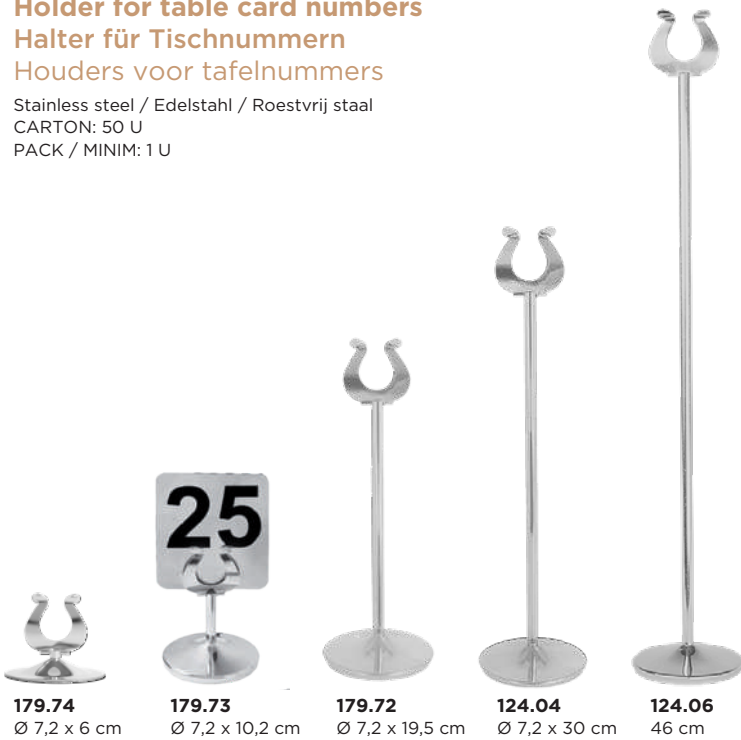

Tabletop numbers Tischnummern Tafelnummers

Holder for table card numbers Halter für Tischnummern Houders voor tafelnummers

Stainless steel / Edelstahl / Roestvrij staal
CARTON: 50 U
PACK / MINIM: 1 U

179.74 Ø 7,2 x 6 cm
179.73 Ø 7,2 x 10,2 cm
179.72 Ø 7,2 x 19,5 cm
124.04 Ø 7,2 x 30 cm
124.06 46 cm