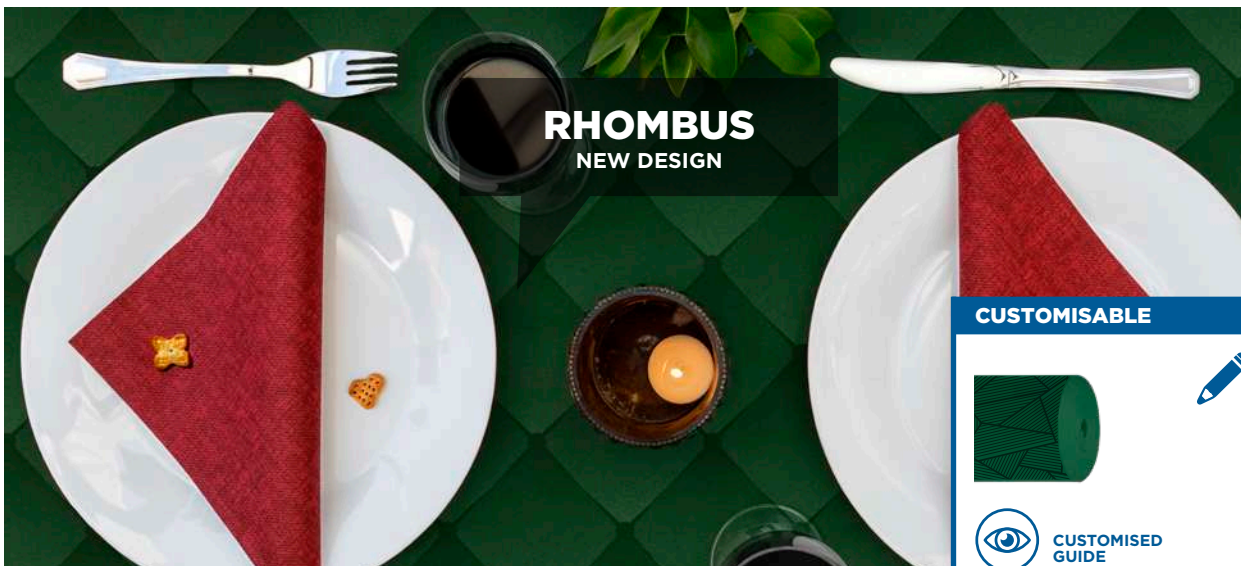

Tête à tête rolls Tête à tête in Rolle Tête à tête rollen
Decorated Deko Gedecoreerd

0,40 x 24 m
20 formats: 40 x 120 cm
55 g/m²
CARTON / MINIM: 6 R

ROMBUS
TONE ON TONE
TON IN TON
TON-SUR-TON

Rhombus

Tone on tone / Ton in Ton / Ton-sur-ton