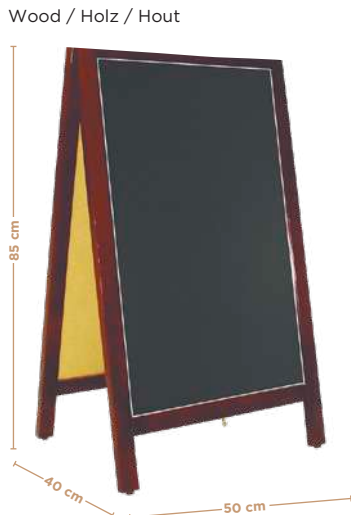

**Nicht poröse Schreibfläche, einfache Reinigung. Für Kreide oder Marker.**

**Niet-poreus schrijfooppervlak, gemakkelijk schoon te maken. Voor krijt of stift.**

**162.59**  
50 x 40 x 85 cm  
3,5 kg  
Black / Schwarz / Zwart  
PACK / MINIM: 1 U