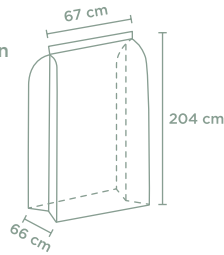

Rack covers
Überzüge für Tablettwagen
Hoezen voor rekken