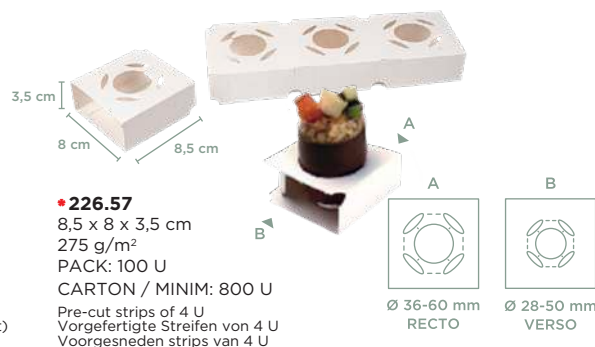

Universal holder for snack cups Universalhalter weiß für Aperitif-Gläschen Witte universele houder voor bekers

• **226.57**
8,5 x 8 x 3,5 cm
275 g/m²
PACK: 100 U
CARTON / MINIM: 800 U
Pre-cut strips of 4 U
Vorgefertigte Streifen von 4 U
Voorgesneden strips van 4 U

Prices
Preise
Prijs