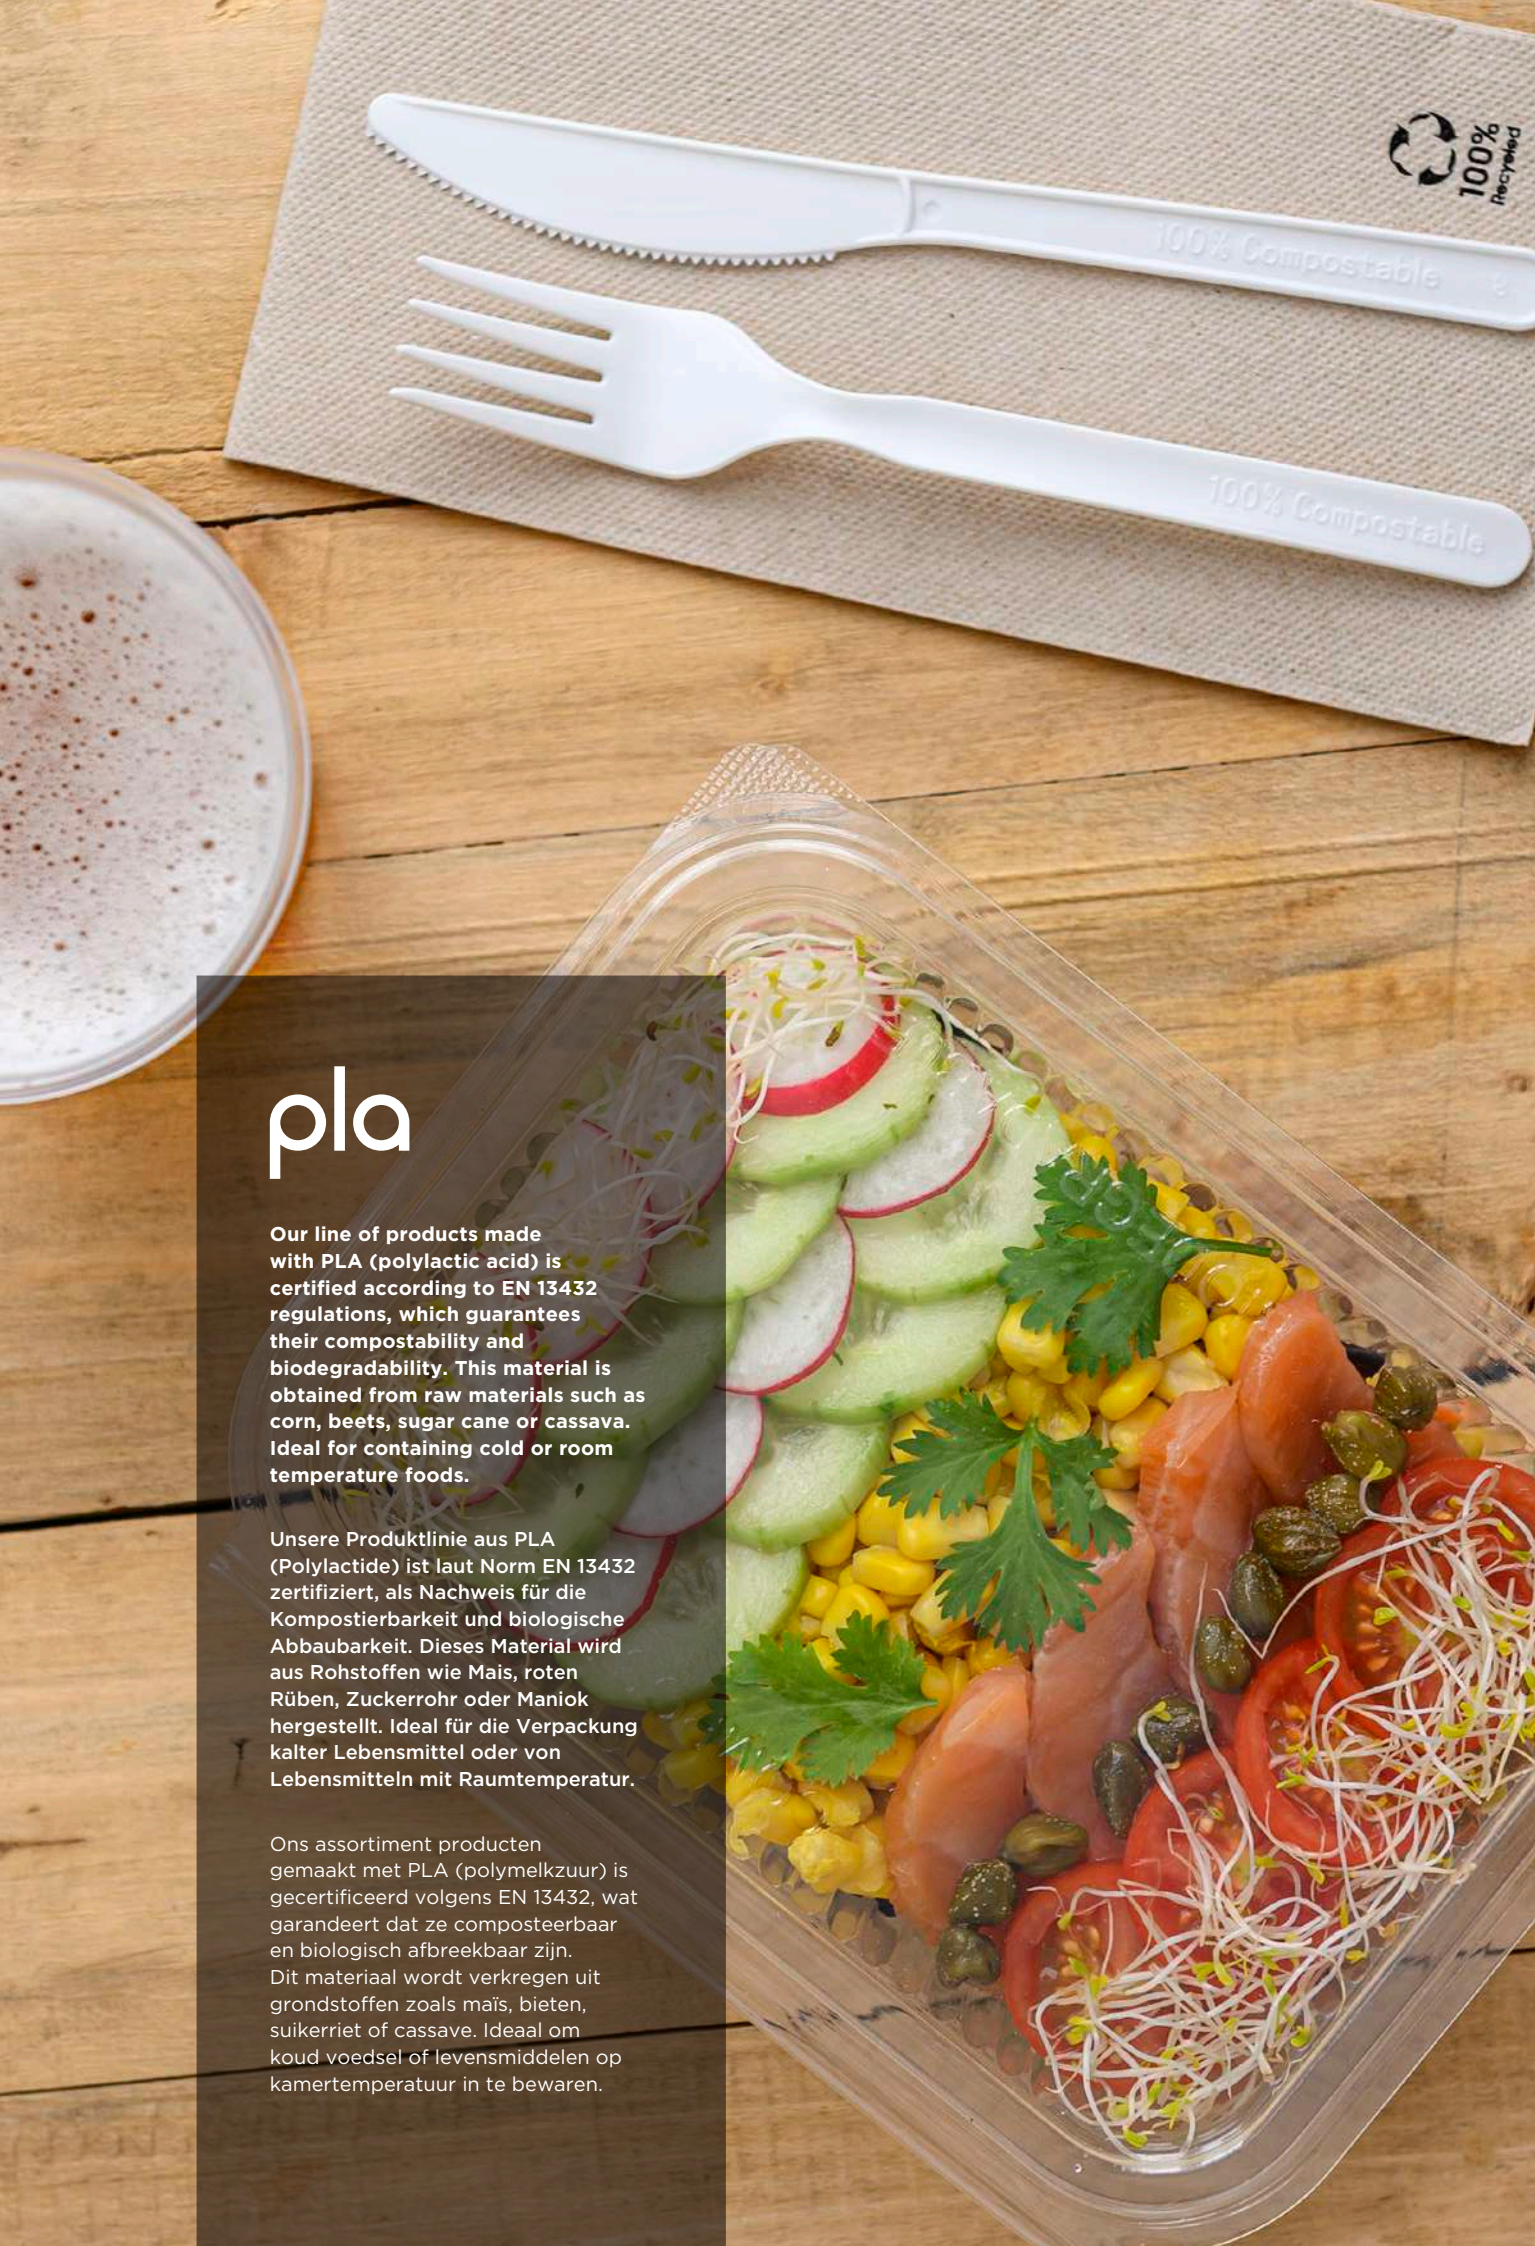

100% Compostable

100% Compostable

pla

Our line of products made with PLA (polylactic acid) is certified according to EN 13432 regulations, which guarantees their compostability and biodegradability. This material is obtained from raw materials such as corn, beets, sugar cane or cassava. Ideal for containing cold or room temperature foods.

Unsere Produktlinie aus PLA (Polylactide) ist laut Norm EN 13432 zertifiziert, als Nachweis für die Kompostierbarkeit und biologische Abbaubarkeit. Dieses Material wird aus Rohstoffen wie Mais, roten Rüben, Zuckerrohr oder Maniok hergestellt. Ideal für die Verpackung kalter Lebensmittel oder von Lebensmitteln mit Raumtemperatur.

Ons assortiment producten gemaakt met PLA (polymelkzuur) is gecertificeerd volgens EN 13432, wat garandeert dat ze composteerbaar en biologisch afbreekbaar zijn. Dit materiaal wordt verkregen uit grondstoffen zoals maïs, bieten, suikerriet of cassave. Ideaal om koud voedsel of levensmiddelen op kamertemperatuur in te bewaren.