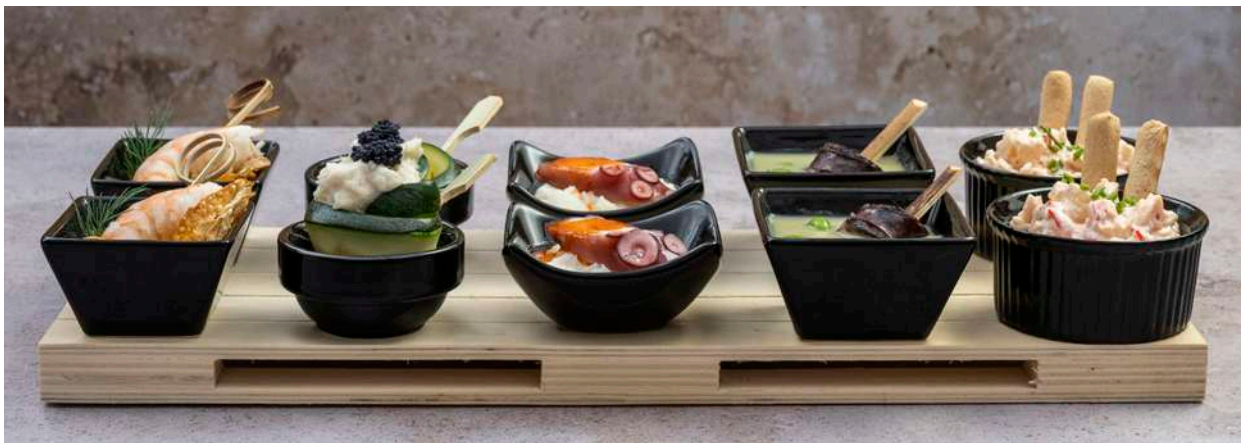

3 compartments
3 Fächer
3 vakken

○ 164.03

29,5 x 8,3 x 4,2 cm
CARTON: 48 U
PACK / MINIM: 12 U