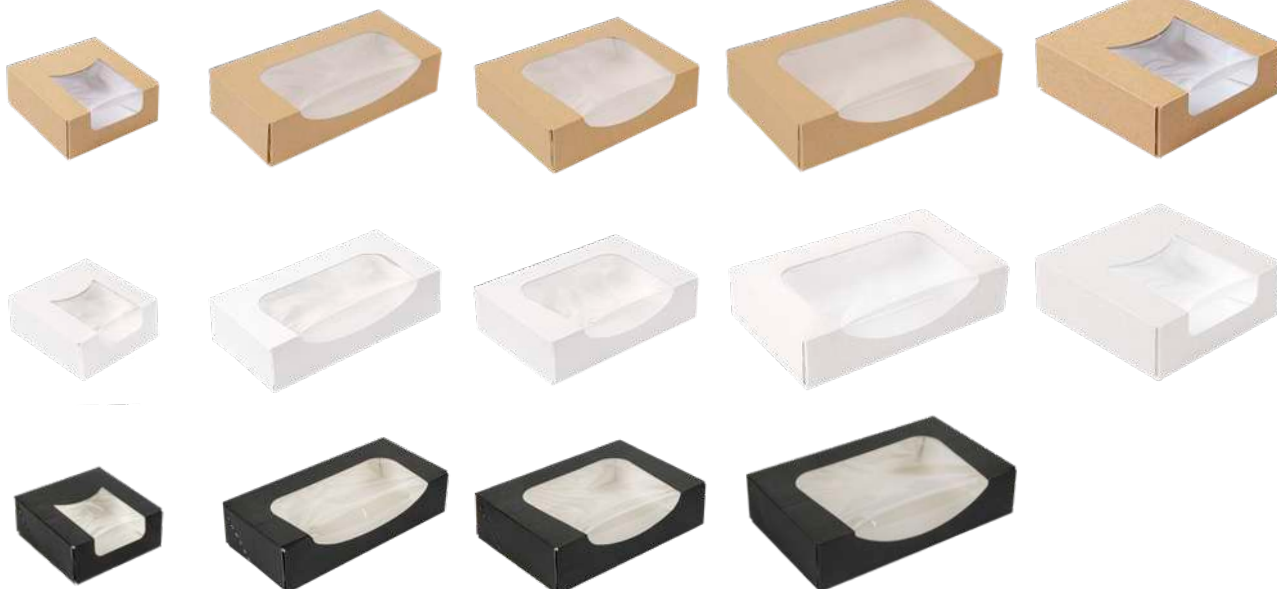

- 253.36 Natural
- 253.40 White
- 252.24 Black

10 x 10 x 4 cm
PACK: 50 U
CARTON / MINIM: 400 U

- 253.37 Natural
- 253.41 White
- 252.25 Black

19,7 x 9 x 4,5 cm
PACK: 50 U
CARTON / MINIM: 400 U

- 253.38 Natural
- 253.42 White
- 252.26 Black

17,5 x 12 x 4,5 cm
PACK: 50 U
CARTON / MINIM: 400 U

- 253.39 Natural
- 253.43 White
- 252.27 Black

19,7 x 12 x 4,5 cm
PACK: 50 U
CARTON / MINIM: 400 U

- 255.88 Natural
- 255.89 White

23 x 23 x 5 cm
PACK: 50 U
CARTON / MINIM: 300 U