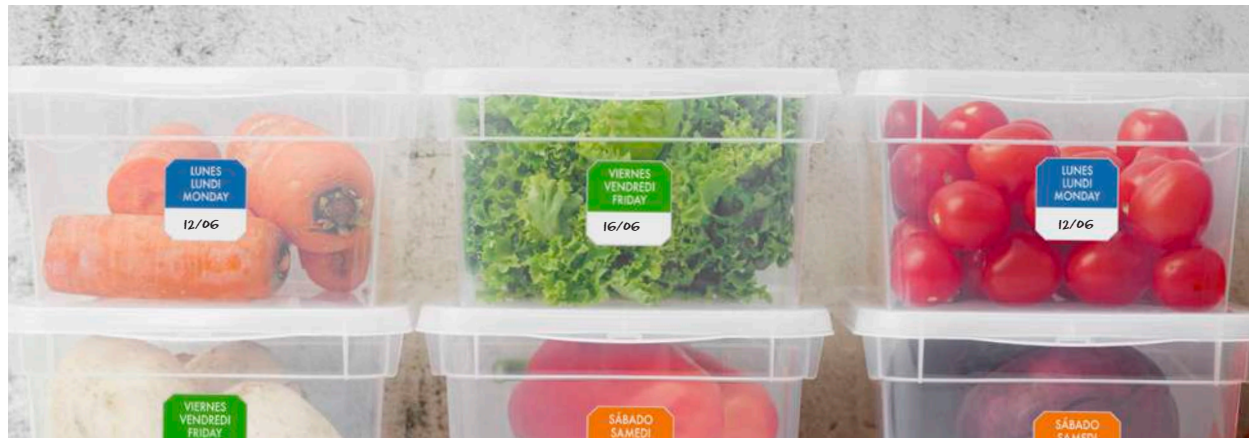

Allergens

Allergene
Allergenen

224.16 (ES / FR / EN)
7,5 x 5 cm
CARTON: 22.500 U
PACK / MINIM: 500 U

Adhesive labels for allergen information on take away and catering products.
Klebeetiketten zur Kennzeichnung von Allergenen für Takeaway-Gerichte und Catering.
Informatieve kleefetiketten voor allergenen voor afhaalmaaltijden en catering.