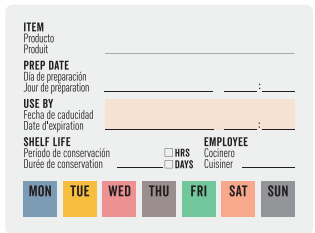

Conservation

Haltbarheidsdaten
Behoud

265.53 (EN / ES / FR)
8 x 6 cm
CARTON: 22.500 U
PACK / MINIM: 500 U