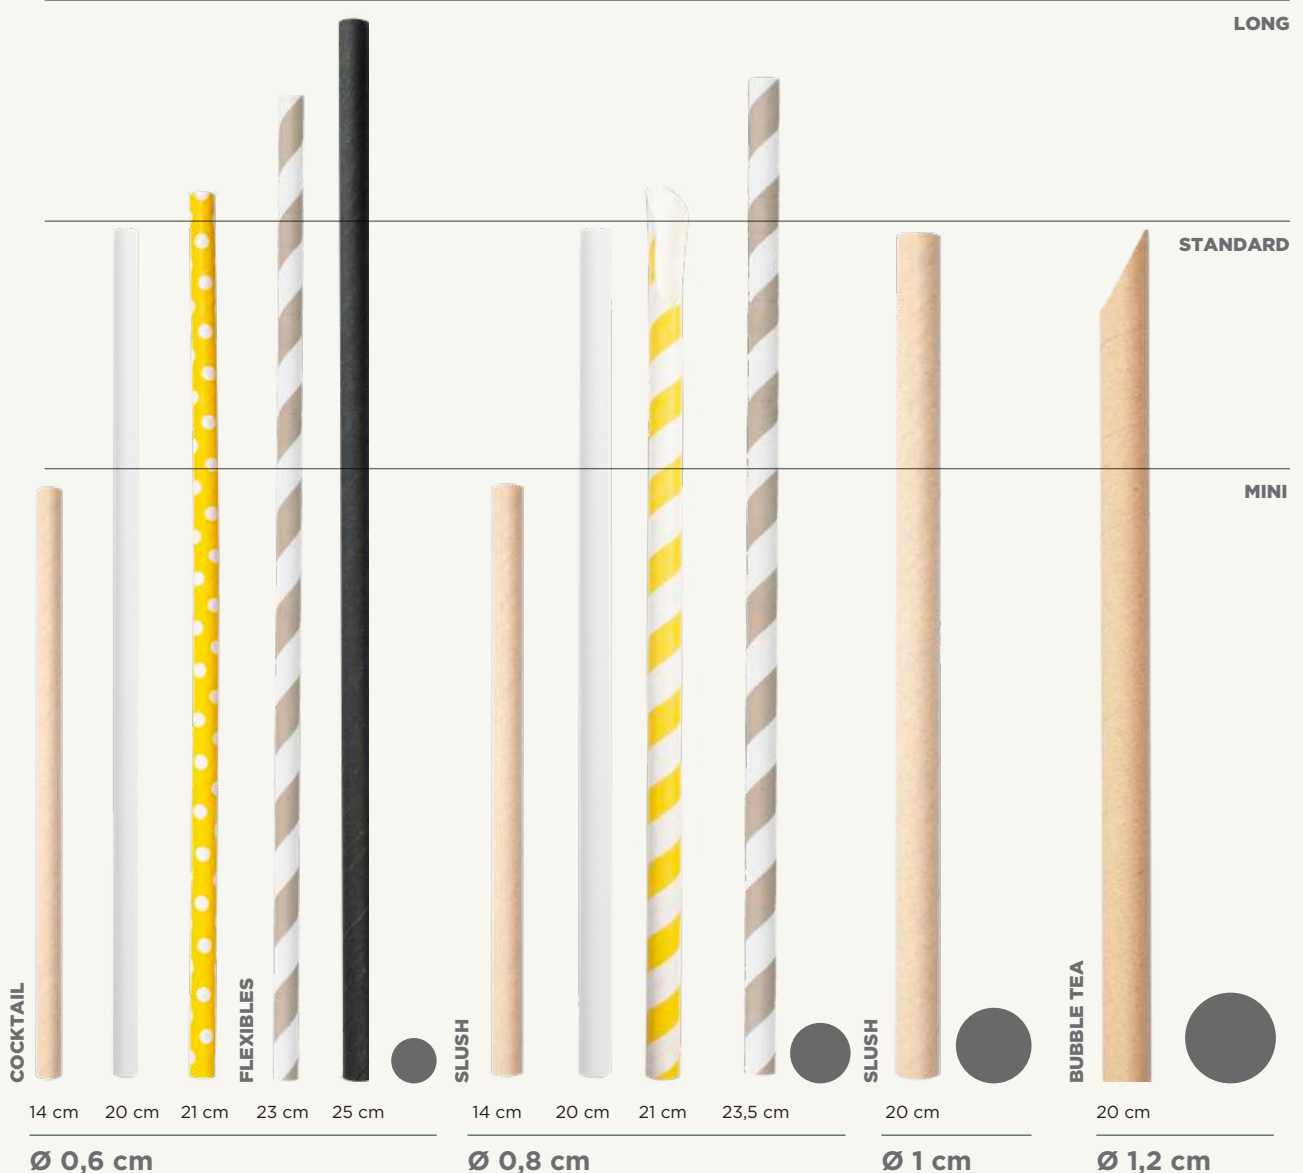

PAPER STRAWS

Paper straws are the eco-friendly alternative to traditional plastic straws. They are made from biodegradable materials that are resistant to hot and cold liquids. Available in white, black, natural or multi-coloured versions. An individually-wrapped version is also available.

TRINKHALME AUS PAPIER

Trinkhalme aus Papier bieten eine neue umweltfreundliche Alternative zu herkömmlichen Trinkhalmen aus Plastik, da sie aus biologisch abbaubaren Materialien produziert sind, die resistent gegenüber kalten und heißen Flüssigkeiten sind. Erhältlich in weiß, schwarz, natur oder mehrfarbig. Sie sind auch mit Umhüllung erhältlich.

PAPIEREN RIETJES

Papieren rietjes zijn het nieuwe milieuvriendelijke alternatief voor de traditionele plastic rietjes, omdat ze gemaakt zijn van biologisch afbreekbare materialen die bestand zijn tegen zowel hete als koude dranken. Onze papieren rietjes zijn verkrijgbaar in het wit, zwart, naturel of gekleurd. Per stuk verpakt is mogelijk.

FEEL GREEN