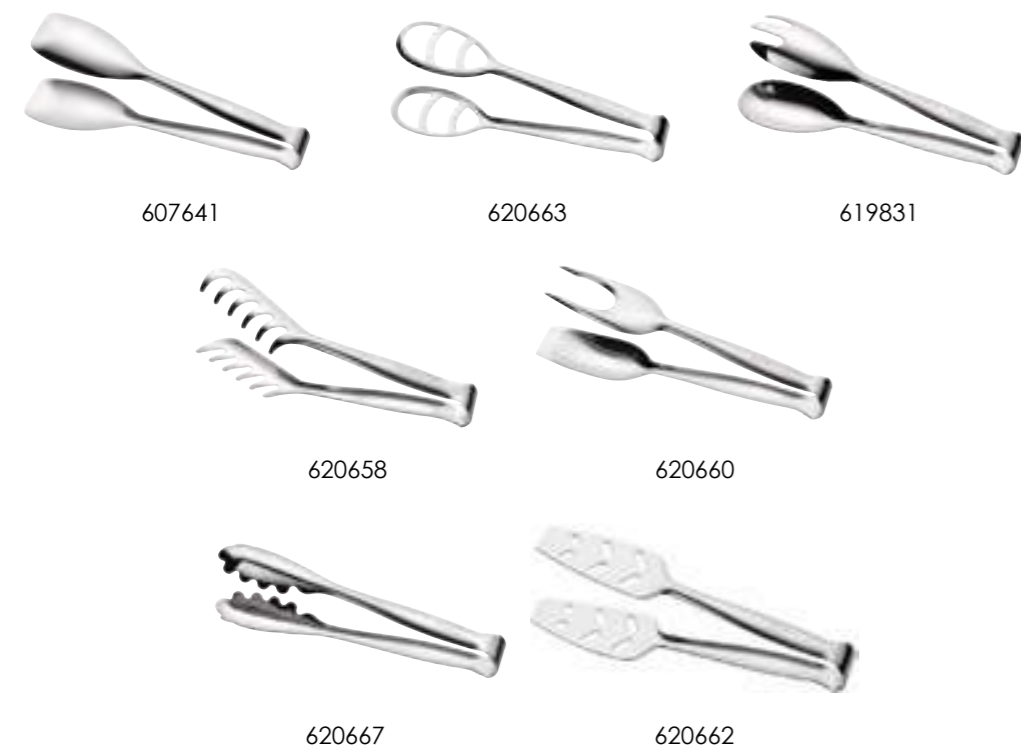

TANGEN / PINCES PINTINOX PRO

607641

620663

619831

620658

620660

620667

620662

Code	Description	📏	€	📦
607641	Broodtang 18/10 / Pince à pain 18/10	L230xB60mm	€ 6,60	1
620663	Saladetang 18/10 / Pince salade 18/10	L200xB50mm	€ 6,40	1
619831	Saladetang 18/10 / Pince salade 18/10	L240xB60mm	€ 6,80	1
620658	Spaghettitang 18/10 / Pince à spaghetti 18/10	L240xB60mm	€ 6,60	1
620660	Vlees-serveertang 18/10 / Pince à viande-servir 18/10	L240xB50mm	€ 6,60	1
620667	Universeeltang-salade 18/10 / Pince universelle-salade 18/10	L240xB45mm	€ 6,60	1
620662	Gebaktang-Serveertang 18/10 / Pince de service-pâtisserie 18/10	L240xB50mm	€ 6,70	1

190