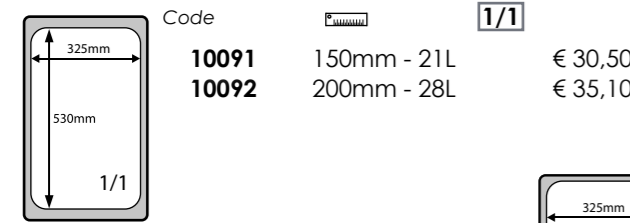

VOEDSELDOZEN BOITES ALIMENTAIRE

Code	Volume	Price
10091	150mm - 21L	€ 30,50
10092	200mm - 28L	€ 35,10

Code	Volume	Price
8447	100mm - 6,5L	€ 19,60
8448	150mm - 10,0L	€ 23,60
8449	200mm - 12,5L	€ 26,10

Code	Volume	Price
8444	65mm - 2,5L	€ 10,20
8445	100mm - 4,0L	€ 14,30
8446	150mm - 6,0L	€ 15,70

Code	Volume	Price
8430	150mm - 13,5L	€ 29,50
8431	200mm - 19L	€ 30,90

Code	Volume	Price
8441	65mm - 1,8L	€ 8,30
8442	100mm - 2,8L	€ 9,50
8443	150mm - 4,3L	€ 10,50

Code	Volume	Price
8438	65mm - 1,1L	€ 7,10
8439	100mm - 1,7L	€ 8,60
8440	150mm - 2,6L	€ 9,00

Code	Volume	Price
608393	H65mm - 0,6L	€ 5,50
602896	100 mm - 1 L	€ 6,40

615215	Voedseldoos PP GN 1/3 H150mm / Boîte alimentaire	€ 7,90
615218	Voedseldoos PP GN 1/4 H100mm / Boîte alimentaire	€ 5,90
615221	Voedseldoos PP GN 1/6 H150mm / Boîte alimentaire	€ 5,90
615216	Deksel PP GN 1/3 / Couvercle	€ 4,40
615220	Deksel PP GN 1/4 100mm / Couvercle	€ 3,50
615222	Deksel PP GN 1/6 150mm / Couvercle	€ 2,80

188