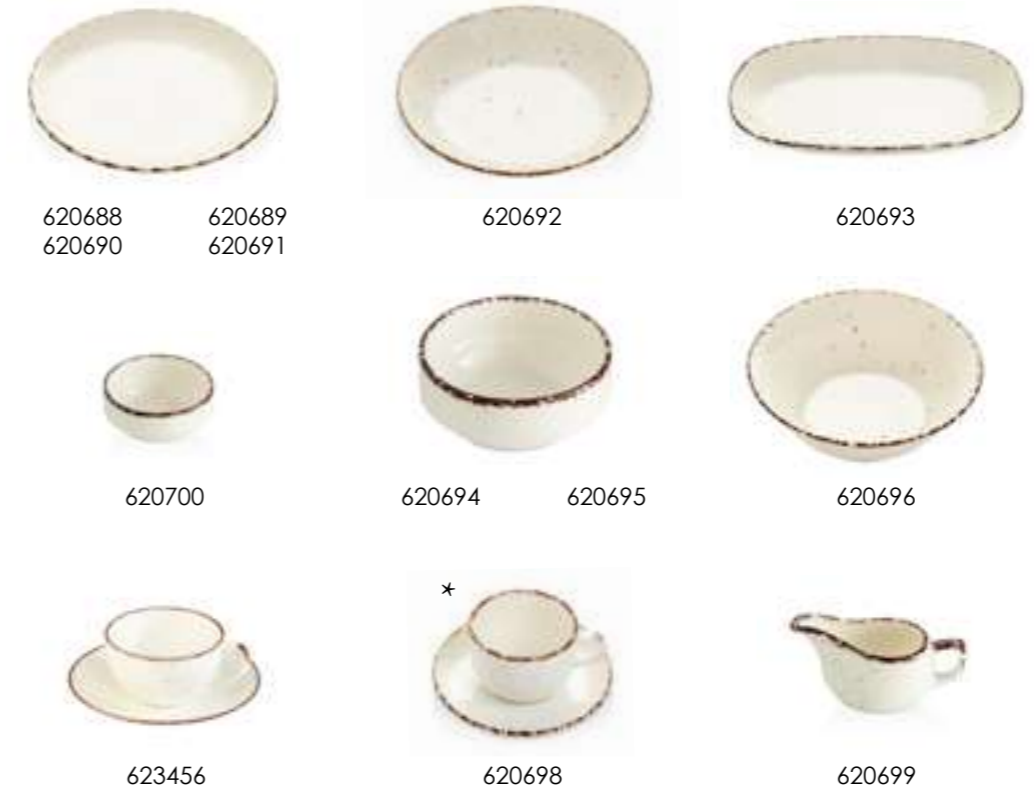

SIDE

Code		€	
620688	Ø150mm	€ 5,10	12
620689	Ø210mm	€ 7,30	12
620690	Ø270mm	€ 10,70	6
620691	Ø300mm	€ 18,30	6
620692	Ø200xH40mm 420ml	€ 7,10	12
620693	L390xB240mm	€ 33,70	6
620700	Ø60xH32mm 40ml	€ 4,30	24
620694	Ø120mm 380ml	€ 9,00	12
620695	Ø140mm 660ml	€ 9,90	6
620696	Ø230xH68mm 1340ml	€ 16,80	6
623456	Ø95xH55mm 210ml / Ø155mm	€ 11,60	6
620698	Ø80xH75mm / Ø150mm 170ml	€ 10,80	12
620699	L55xH45mm 90ml	€ 17,60	6

* stapelbaar / empilable