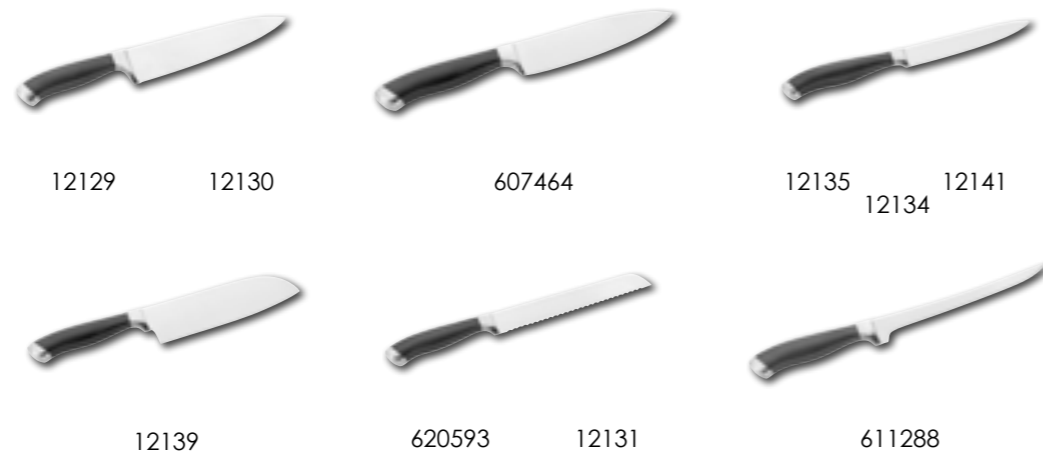

10572

Code		Afmeting	€	
623150		Pintinox Classic steakmes getand / Couteau à steak dentelé	L230mm € 8,66	12
623151		Pintinox Classic steakmes glad / Couteau à steak lisse	L230mm € 8,66	12
4064		Steakmes met pvc handvat / Couteau à steak avec manche en plastique	L215mm € 0,90	12
623219		Pintinox steakmes met handvat houtlook bruin / Couteau à steak avec manche en noir en bois	L220mm € 1,66	6
10846		Pintinox steakmes met handvat houtlook zwart / Couteau à steak avec manche en noir en bois	L221mm € 1,26	6
613323		Pintinox steakmes getand afgerond zwart handvat / Couteau à steak arrondi manche noir	L210mm € 1,96	12
10741		Steakmes inox / Couteau à steak inox	L225mm € 2,16	12
10572		Pintinox Stresa 18/0 2mm / Couteau à steak 18/0 2mm	L229mm € 5,54	12

173

WESTMARK

APS
GERMANY

Lacor

PINTINOX

KEUKENMATERIAAL
MATERIEL DE CUISINE

KOKSMES / COUPEAU PRO+

Code	Description		€	
12129	Chefmes / couteau de chef	L15cm	€ 19,60	1
12130	Chefmes / couteau de chef	L20cm	€ 20,70	1
607464	Chefmes / Couteau de chef	L25cm	€ 24,40	1
12134	Officemes / Couteau d'office	L9cm	€ 11,50	1
12135	Officemes / Couteau d'office	L10cm	€ 11,60	1
12141	Officemes / couteau de cuisine	L12cm	€ 11,80	1
12139	Japans chefmes / couteau Japonais	L20cm	€ 20,80	1
12131	Broodmes / Couteau à pain	L20cm	€ 17,40	1
620593	Broodmes / couteau à pain	L28cm	€ 24,30	1
611288	Filtreemes / couteau à filtrer	L20cm	€ 17,40	1

Code	Description		€	
611289	Wetstaal / aigiseur	24,5cm	€ 21,50	1
12132	Hammes / Couteau à jambon	26cm	€ 19,40	1
12136	Vleesvork / fourchette à viande	18cm	€ 17,40	1
612209	Zalmmes / Couteau à saumon	26cm	€ 20,90	1
614937	Hakbijl / Couperet	18cm	€ 26,50	1
620590	Kaasmes / Couteau à fromage	26cm	€ 33,80	1
12140	Vleesmes / Couteau à viande	20cm	€ 18,10	1
620591	Slagersmes / Couteau de boucher	20cm	€ 23,80	1
620592	Slagersmes / Couteau de boucher	25cm	€ 28,80	1