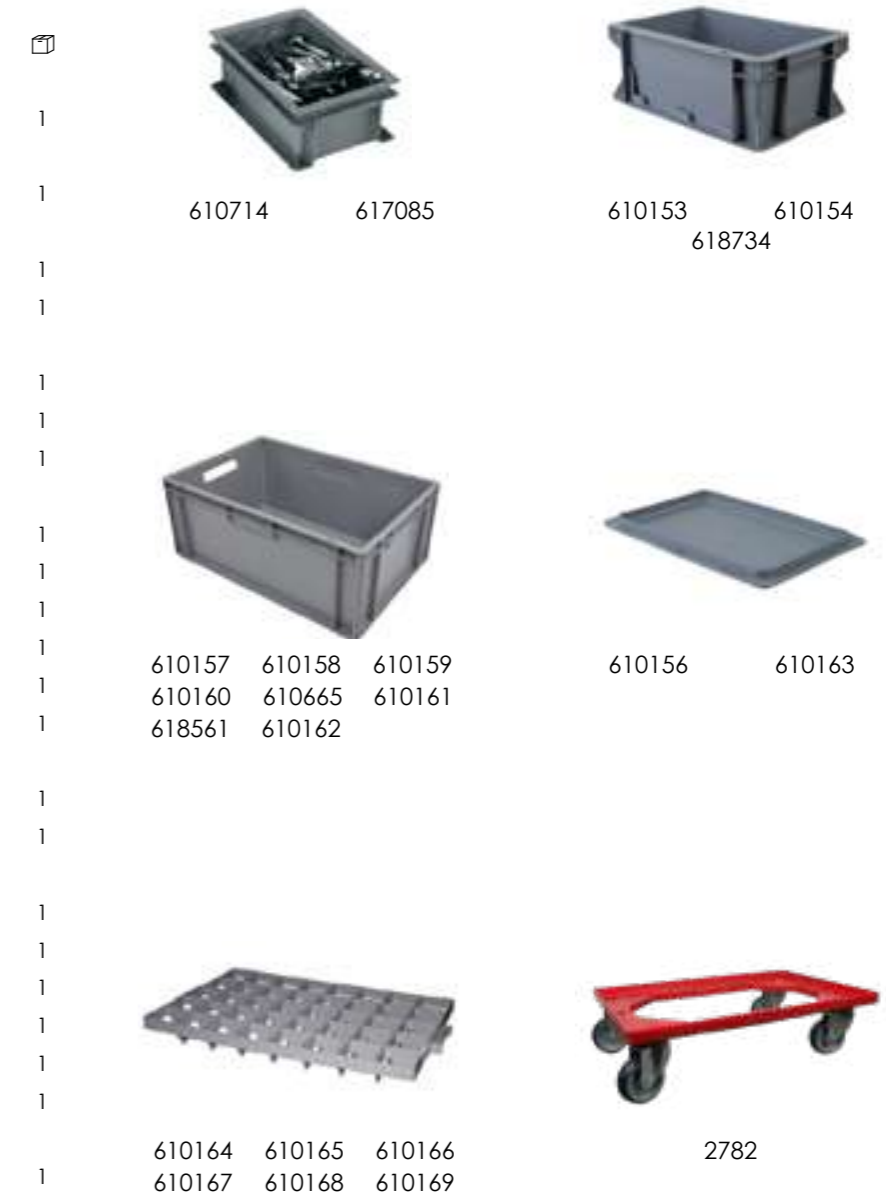

STAPELBAKKEN / BAC EMPILABLE

Code	Maat	€	Stuks
Bestekbak / Bac à couverts			
610714	300x200xH120mm	€ 7,20	1
Deksel voor bestekbak / Couvercle			
617085	300x200mm	€ 5,10	1
Open handvat / Poignées ouvertes			
610153	400x300xH220mm	€ 11,50	1
610154	400x300xH320mm	€ 17,50	1
Gesloten handvat / Poignées fermées			
618734	400x300x120mm	€ 9,80	1
610157	600x400xH80mm	€ 12,20	1
610158	600x400xH120mm	€ 13,80	1
Open handvat / Poignées ouvertes			
610159	600x400xH150mm	€ 16,10	1
610160	600x400xH170mm	€ 16,10	1
610665	600x400xH200mm	€ 16,30	1
610161	600x400xH240mm	€ 20,70	1
618561	600x400xH270mm	€ 20,70	1
610162	600x400xH320mm	€ 25,20	1
Deksel/Couvercle			
610156	400x300mm	€ 6,20	1
610163	600x400mm	€ 8,60	1
Verdelers / Séparateur 600x400mm			
610164	40 vakken met handvat	€ 9,50	1
610165	40 vakken zonder handvat	€ 9,50	1
610166	24 vakken met handvat	€ 9,00	1
610167	24 vakken zonder handvat	€ 9,00	1
610168	15 vakken met handvat	€ 8,30	1
610169	15 vakken zonder handvat	€ 8,30	1
Wagentje / Chariot			
2782	600x400xH230mm	€ 67,20	1