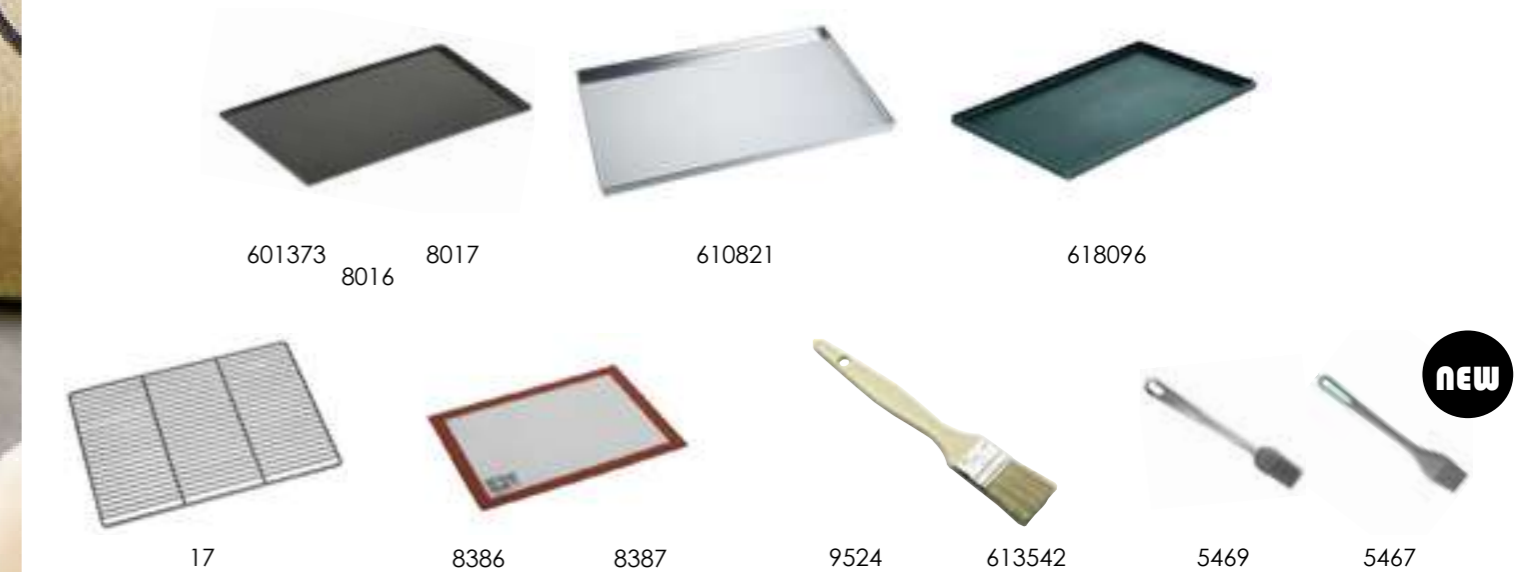

de Buyer  DEPUIS 1830

WESTMARK

GASTROPRO

Lacor

BAKMATERIALEN
ACCESSOIRES A GATEAU

BAKPLAAT-PLAQUE DE FOUR-TOOLS

Code	Description		€	
601373	De Buyer bakplaat alu-antikleef / Plaque de four alu-anti-adhésive	400x300xH10mm	€ 28,20	1
8017	De Buyer bakplaat alu-antikleef GN1/1 / Plaque de four alu-anti-adhésive	530x325x10mm	€ 36,20	1
8016	De Buyer bakplaat alu-antikleef / Plaque de four alu-anti-adhésive	600x400x10mm	€ 47,80	1
610821	Bakplaat alu / Plaque rectangulaire, tôle aluminitée	600x400mm H20mm	€ 29,40	1
618096	Bakplaat in blauw staal met rechte rand / Plaque de four en acier bleu avec bord droit	400x300xH20mm	€ 29,10	1
17	Rooster GN1/1 inox 18/8 / Grille GN1/1 inox 18/8	530x325mm	€ 15,70	1
8386	Bakmat silicone / Tapis de cuisson silicone	530x325mm	€ 21,00	1
8387	Bakmat silicone / Tapis de cuisson silicone	400x300mm	€ 20,30	1
613542	Bakborstel met polypropyleen handvat / Pinceau patissier manche polypropylene	L230mm 30x44mm	€ 4,40	1
9524	Bakborstel met polypropyleen handvat / Pinceau patissier avec manche polypropylene	L245mm 40x44mm	€ 5,30	1
5469	Bakborstel siliconen / Pinceau patissier en silicone	L240xB40mm	€ 9,90	1
5467	Bakborstel basic siliconen / Pinceau patissier en silicone	L200xB35mm	€ 4,30	1