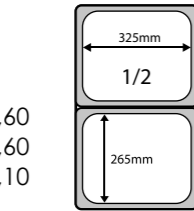

Code	Volume	Price
8447	100mm - 6,5L	€ 19,60
8448	150mm - 10,0L	€ 23,60
8449	200mm - 12,5L	€ 26,10