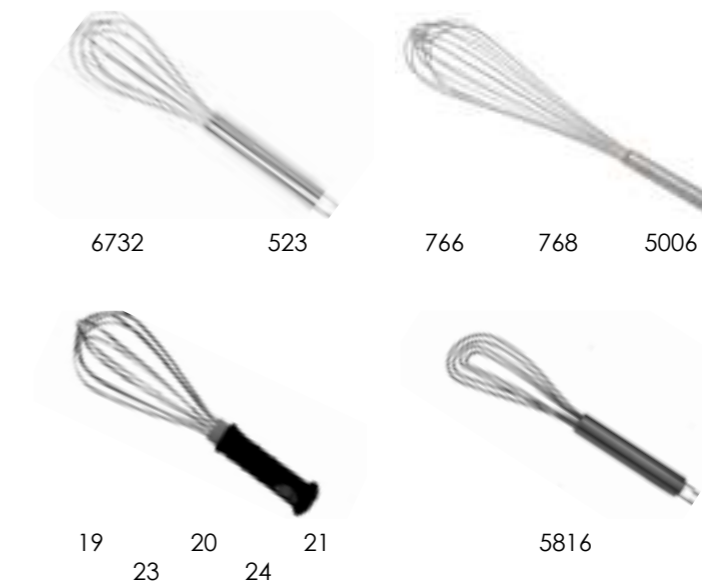

KLOPPERS / FOUETS

Code	Description	📏	€	📦
6732	Light inox 6-draden / Light inox 6-filtres	L250mm	€ 3,50	1
523	Light inox 6-draden / Light inox 6-filtres	L350mm	€ 4,40	1
766	Heavy inox	L250mm	€ 7,10	1
768	Heavy inox	L350mm	€ 7,60	1
5006	Heavy inox	L450mm	€ 9,70	1
19	Pro handvat glasvezel / Poignée en fibre de verre	L250mm	€ 11,90	1
20	Pro handvat glasvezel / Poignée en fibre de verre	L300mm	€ 13,70	1
21	Pro handvat glasvezel / Poignée en fibre de verre	L350mm	€ 15,60	1
23	Pro handvat glasvezel / Poignée en fibre de verre	L400mm	€ 17,10	1
24	Pro handvat glasvezel / Poignée en fibre de verre	L450mm	€ 20,60	1
5816	Plat inox / Fouet plat	L203mm	€ 3,30	1

199