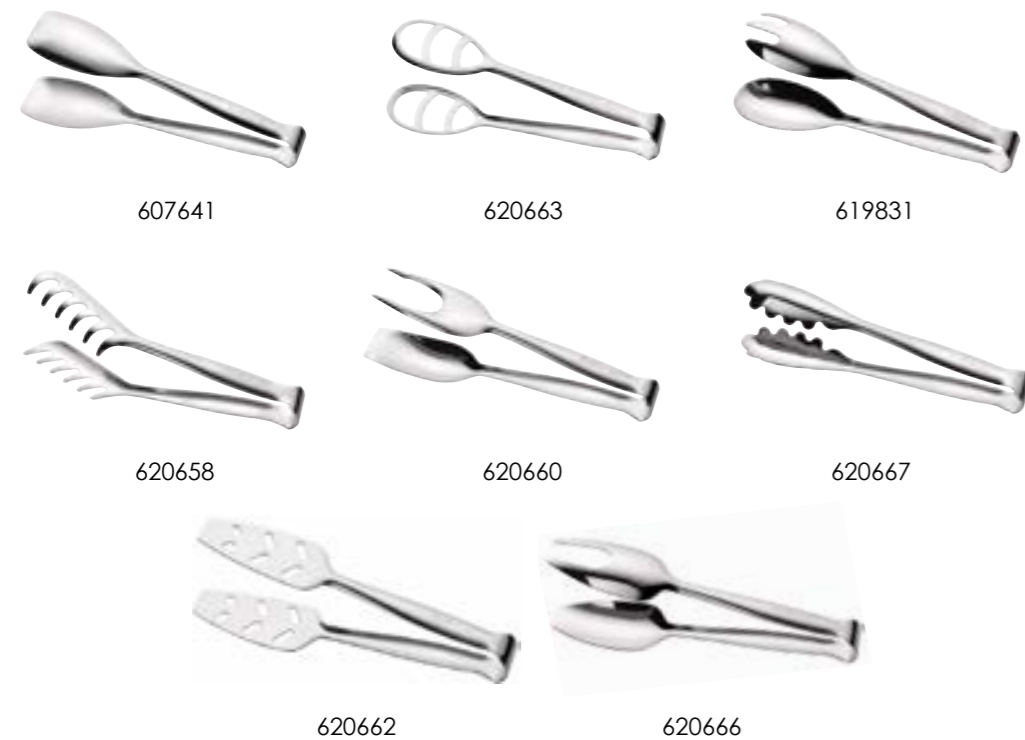

TANGEN / PINCES PRO

Art	Omschrijving Description	Afmeting Dimensions	€	Verpakking Emballage
607641	Pintinox broodtang 18/10 / Pince à pain 18/10	230mm	€ 6,60	1
620663	Pintinox saladetang 18/10 / Pince salade 18/10	200mm	€ 6,40	1
619831	Pintinox saladetang 18/10 / Pince salade 18/10	240mm	€ 6,70	1
620658	Pintinox spaghetti-tang 18/10 / Pince à spaghetti 18/10	240mm	€ 6,60	1
620660	Pintinox Vlees-serveertang 18/10 / Pintinox Pince à viande-servir 18/10	240mm	€ 6,60	1
620667	Pintinox universeeltang-salade 18/10 / Pince universelle-salade 18/10	240mm	€ 6,60	1
620662	Pintinox Gebaktang-Serveertang 18/10 / Pince de service-pâtisserie 18/10	L240mm	€ 6,70	1
620666	Pintinox Serveertang 18/10 / Pintinox pince à servir inox 18/10	L240mm	€ 6,70	1