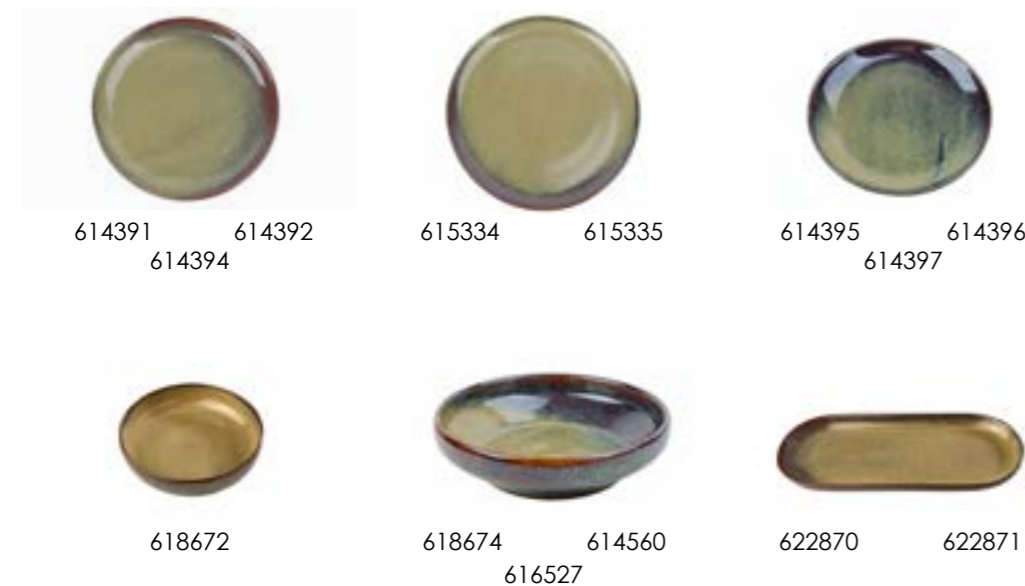

PRATO RUSTIQUE

Art	Afmeting Dimensions	€	Verpakking Emballage
614391	Ø160mm	€ 6,20	12
614392	Ø220mm	€ 9,80	12
614394	Ø270mm	€ 12,60	12
615334	Ø310mm	€ 26,00	6
615335	Ø330mm	€ 27,80	6
614395	210x190mm	€ 10,50	12
614396	250x225mm	€ 12,50	12
614397	295x255mm	€ 15,60	12
618672	Ø180mm 420ml	€ 12,30	12
618674	Ø215xH55mm 740ml	€ 13,10	8
614560	Ø275xH65mm 1800ml	€ 17,10	6
616527	Ø230xH55mm 1180ml	€ 16,20	6
622870	L295xB140mm	€ 14,10	6
622871	L350xB160mm	€ 18,80	6