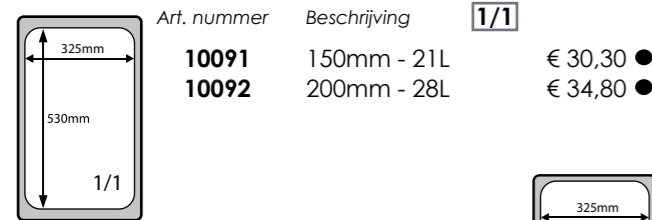

VOEDSELDOZEN BOITES ALIMENTAIRE

Art. nummer Beschrijving **1/1**
10091 150mm - 21L € 30,30 ●
10092 200mm - 28L € 34,80 ●