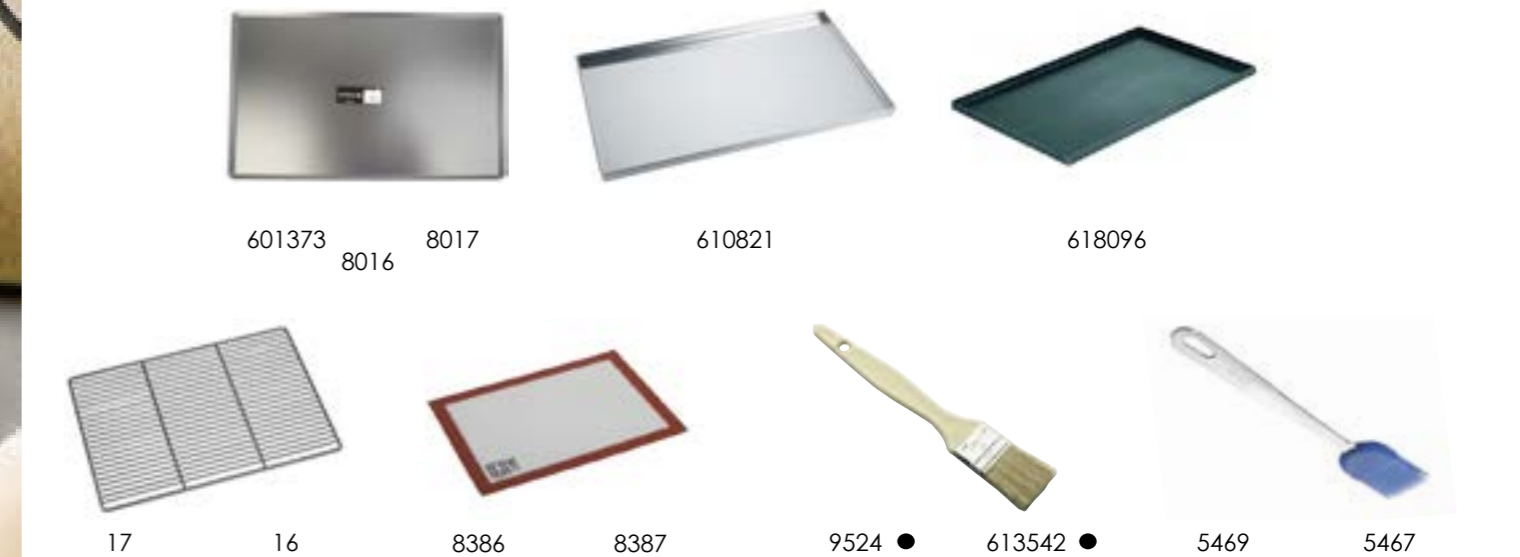

de Buyer 
DEPUIS 1830

WESTMARK

GASTROPRO

Lacor

BAKMATERIALEN
ACCESSOIRES A GATEAU

BAKPLAAT-PLAQUE DE FOUR-TOOLS

Art	Omschrijving Description	Afmeting Dimensions	€	Verpakking Emballage
601373	De Buyer bakplaat alu-antikleef / Plaque de four alu-anti-adhésive	400x300xH10mm	€ 27,50	1
8017	De Buyer bakplaat alu-antikleef GN1/1 / Plaque de four alu-anti-adhésive	530x325x10mm	€ 35,20	1
8016	De Buyer bakplaat alu-antikleef / Plaque de four alu-anti-adhésive	600x400x10mm	€ 46,40	1
610821	Bakplaat alu / Plaque rectangulaire, tôle aluminitée	600x400mm H20mm	€ 29,40	1
618096	Bakplaat in blauw staal met rechte rand / Plaque de four en acier bleu avec bord droit	400x300xH20mm	€ 28,20	1
17	Rooster GN1/1 inox 18/8 / Grille GN1/1 inox 18/8	530x325mm	€ 15,50	1
16	Rooster inox 18/8 / Grille inox 18/8	600x400mm	€ 21,40	1
8386	Bakmat silicone / Tapis de cuisson silicone	530x325mm	€ 18,70	1
8387	Bakmat silicone / Tapis de cuisson silicone	400x300mm	€ 14,80	1
613542	Bakborstel met polypropyleen handvat / Pinceau patissier manche polypropylene ●	L230mm 30x44mm	€ 4,30	1
9524	Bakborstel met polypropyleen handvat / Pinceau patissier avec manche polypropylene ●	L245mm 40x44mm	€ 5,20	1
5469	Bakborstel siliconen / Pinceau patissier en silicone	L240xB40mm	€ 9,50	1
5467	Bakborstel basic siliconen / Pinceau patissier en silicone	L200xB35mm	€ 4,90	1