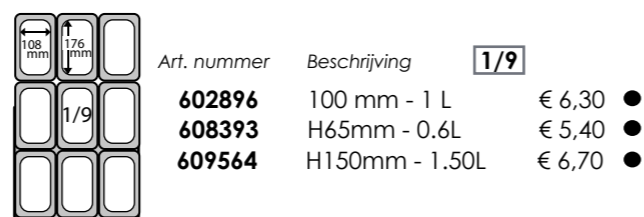

Art. nummer Beschrijving **1/9**
602896 100 mm - 1 L € 6,30 ●
608393 H65mm - 0.6L € 5,40 ●
609564 H150mm - 1.50L € 6,70 ●

606209 Voedselcontainer 40L / Boîte alimentaire 40L 530x396x225mm ● € 42,30

615215 Voedseldoos PP GN 1/3 H150mm / Boîte alimentaire ● € 7,90
615218 Voedseldoos PP GN 1/4 H100mm / Boîte alimentaire ● € 5,90
615221 Voedseldoos PP GN 1/6 H150mm / Boîte alimentaire ● € 5,90

615216 Deksel PP GN 1/3 / Couvercle ● € 4,40
615220 Deksel PP GN 1/4 100mm / Couvercle ● € 3,50
615222 Deksel PP GN 1/6 150mm / Couvercle ● € 2,80