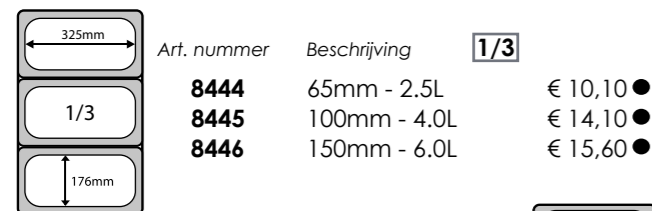

Art. nummer Beschrijving **1/3**
8444 65mm - 2.5L € 10,10 ●
8445 100mm - 4.0L € 14,10 ●
8446 150mm - 6.0L € 15,60 ●