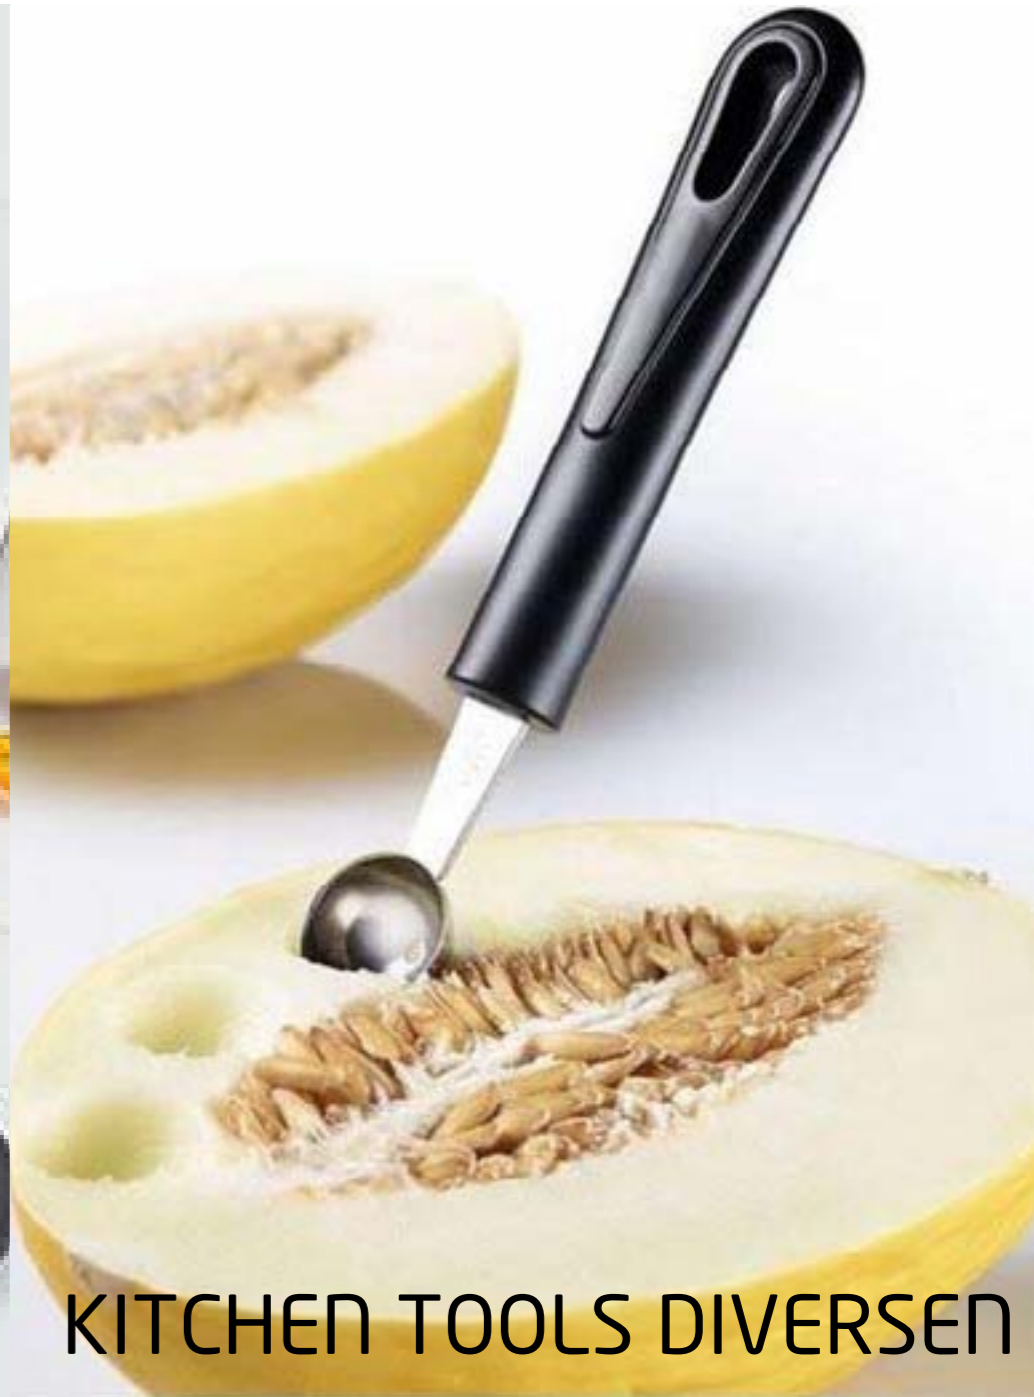

KITCHEN TOOLS DIVERSEN