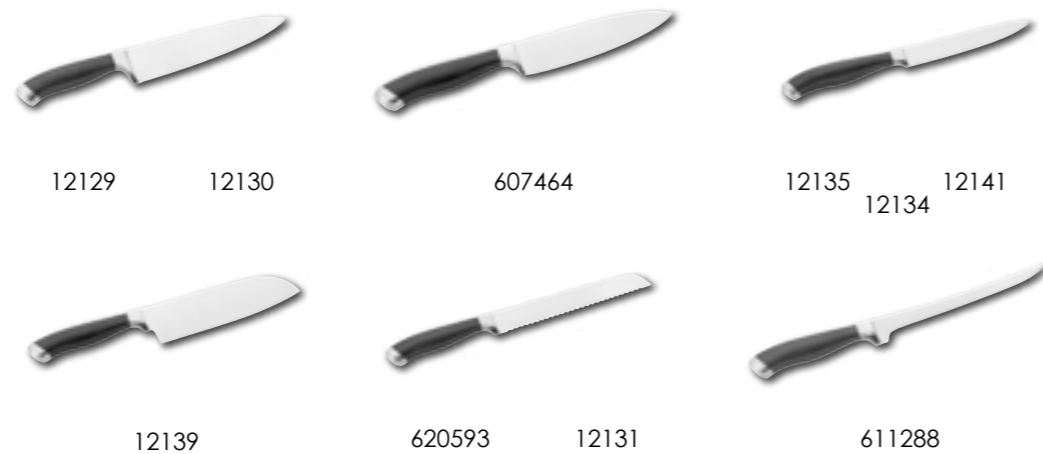

KOKSMES / COUPEAU PRO+

12129

12130

607464

12135

12134

12141

12139

620593

12131

611288

Art	Omschrijving Description	Afmeting Dimensions	€	Verpakking Emballage
12129	Chefmes / couteau de chef	15cm	€ 19,60	1
12130	Chefmes / couteau de chef	20cm	€ 20,70	1
607464	Chefmes / Couteau de chef	25cm	€ 24,40	1
12134	Officemes / Couteau d'office	9cm	€ 11,98	1
12135	Officemes / Couteau d'office	10cm	€ 11,20	1
12141	Officemes / couteau de cuisine	12cm	€ 11,80	1
12139	Japans chefmes / couteau Japonais	20cm	€ 20,70	1
12131	Broodmes / Couteau à pain	20cm	€ 17,30	1
620593	Broodmes / couteau à pain	28cm	€ 24,30	1
611288	Filtreemes / couteau à filtrer	20cm	€ 17,30	1