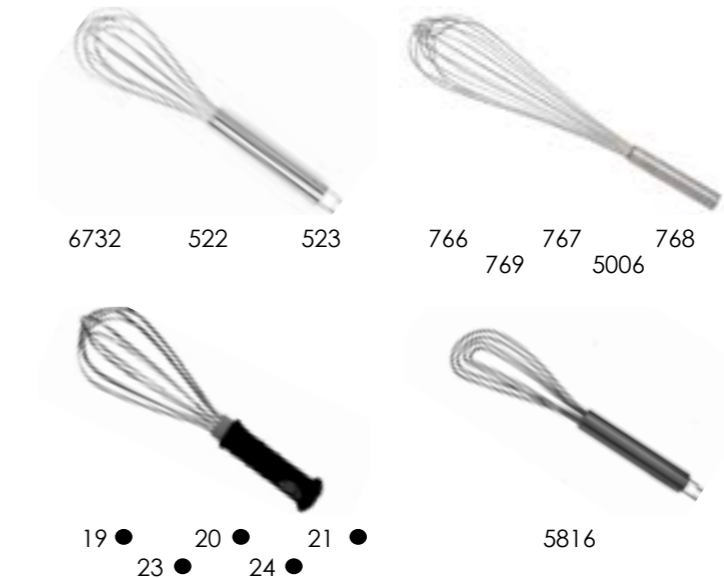

KLOPPERS / FOUETS

Art	Omschrijving Description	Afmeting Dimensions	€	Verpakking Emballage
6732	Light inox 6-draden / Light inox 6-filtres	250mm	€ 3,80	1
522	Light inox 6-draden / Light inox 6-filtres	300mm	€ 4,20	1
523	Light inox 6-draden / Light inox 6-filtres	350mm	€ 4,60	1
766	Heavy inox	250mm	€ 7,40	1
767	Heavy inox	300mm	€ 7,70	1
768	Heavy inox	350mm	€ 8,80	1
769	Heavy inox	400mm	€ 9,50	1
5006	Heavy inox	450mm	€ 10,40	1
19	Pro handvat glasvezel / Poignée en fibre de verre ●	250mm	€ 11,80	1
20	Pro handvat glasvezel / Poignée en fibre de verre ●	300mm	€ 13,60	1
21	Pro handvat glasvezel / Poignée en fibre de verre ●	350mm	€ 15,40	1
23	Pro handvat glasvezel / Poignée en fibre de verre ●	400mm	€ 16,90	1
24	Pro handvat glasvezel / Poignée en fibre de verre ●	450mm	€ 20,40	1
5816	Plat inox / Fouet plat	203mm	€ 3,70	1