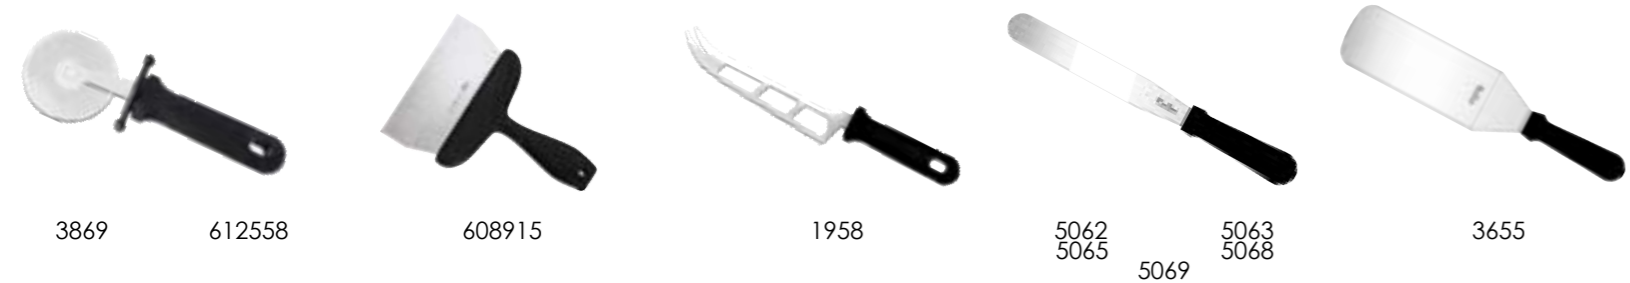

PINTINOX

Art	Omschrijving Description	Afmeting Dimensions	€
3869	Pizzasnijder / Roulette coupe pizza	L175xØ60mm	€ 13,30
612558	Pizzasnijder / Roulette coupe pizza	L230xØ100mm	€ 13,70
608915	Palet / Grattoir pâte	L150xØ60mm	€ 9,60
1958	Kaasmes / Couteau à fromage	L150xØ30mm	€ 14,30
5062	Paletmes / Palette	L110xØ18mm	€ 10,90
5063	Paletmes / Palette	L159xØ25mm	€ 11,98
5065	Paletmes / Palette	L205xØ31mm	€ 15,10
5068	Paletmes / Palette	L255xØ37mm	€ 16,30
5069	Paletmes / Palette	L310xØ44mm	€ 18,10
3655	Gebogen spatel / Spatule courbée	L189xØ76mm	€ 23,98
3654	Gebogen spatel / Spatule courbée	L240xØ43mm	€ 21,20
604972	Bakschep / Pelle à frire	L120xØ70mm	€ 12,40
12186	Bakschep / Pelle à frire	L270xØ80mm	€ 16,20
1651	Omeletteschep / Pelle à omelette	L170xØ75mm	€ 17,40
495	Dunschiller / Eplucheur	L160xØ20mm	€ 2,30
4077	Zesteur	L145xØ20mm	€ 10,70
602501	Canneleur-zesteur	L150xØ24mm	€ 10,70
1998	Pomme parisienne	L145xØ15mm	€ 10,50
492	Pomme parisienne	L150xØ22mm	€ 10,50
493	Pomme parisienne	L155xØ25mm	€ 10,70
494	Pomme parisienne	L160xØ30mm	€ 10,80
491	Pomme parisienne double	L167xØ22-25mm	€ 14,20
499	Appelboor / Videpommes	L100xØ20mm	€ 10,10

KITCHEN TOOLS DIVERSEN