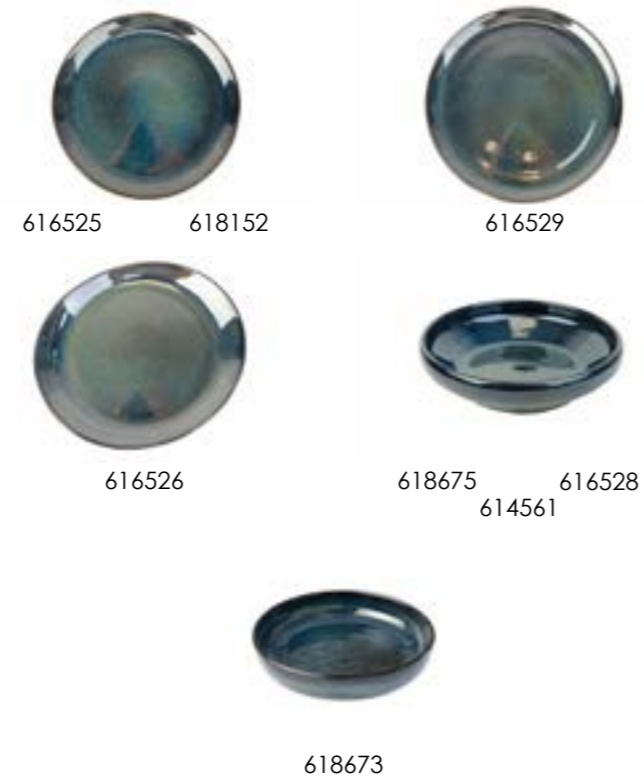

Art	Afmeting Dimensions	€	Verpakking Emballage
616525	Ø270mm	€ 13,50	12
618152	Ø220mm	€ 10,50	12
616529	Ø310mm	€ 28,50	6
616526	Ø295xB255mm	€ 17,00	12
618675	Ø215xH55mm 740ml	€ 14,50	8
616528	Ø230xH55mm 1180ml	€ 17,40	6
614561	Ø275xH55mm 1800ml	€ 18,80	6
618673	Ø180xH40mm 420ml	€ 14,30	12