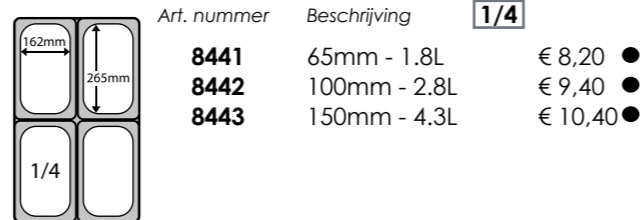

Art. nummer Beschrijving **1/4**
8441 65mm - 1.8L € 8,20 ●
8442 100mm - 2.8L € 9,40 ●
8443 150mm - 4.3L € 10,40 ●