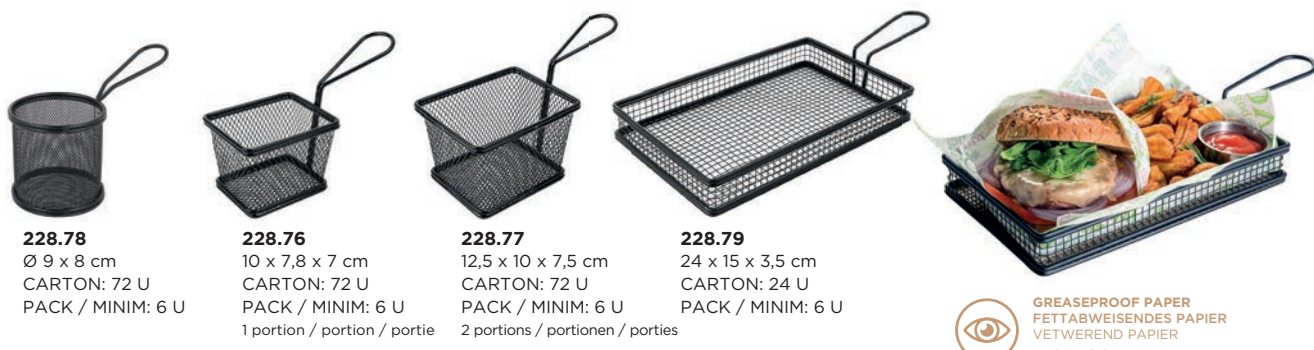

**257.94**  
 30,5 x 20 x 2,5 cm  
 PACK: 1 U  
 CARTON: 24 U  
 MINIM: 6 U

Prices  
 Preise  
 Prijs

**Steel presentation Präsentation aus Stahl Staal presentatie**  
**Mini fryers Mini Frittierkörbe Mini-frituurmandjes**