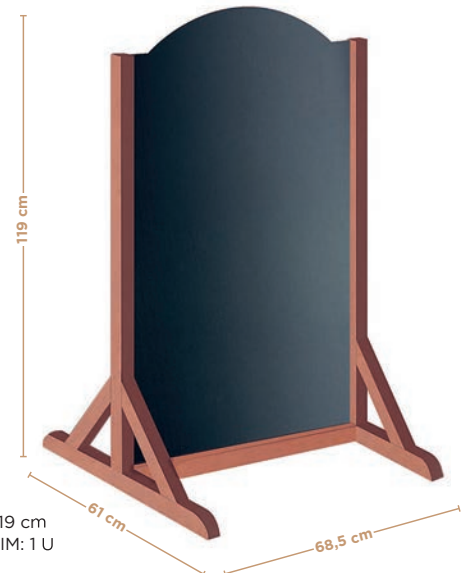

Upright blackboard Aufrechte Tafel Staan krijtbord

162.60
8 kg
68,5 x 61 x 119 cm
PACK / MINIM: 1 U

Prices
Preise
Prijs