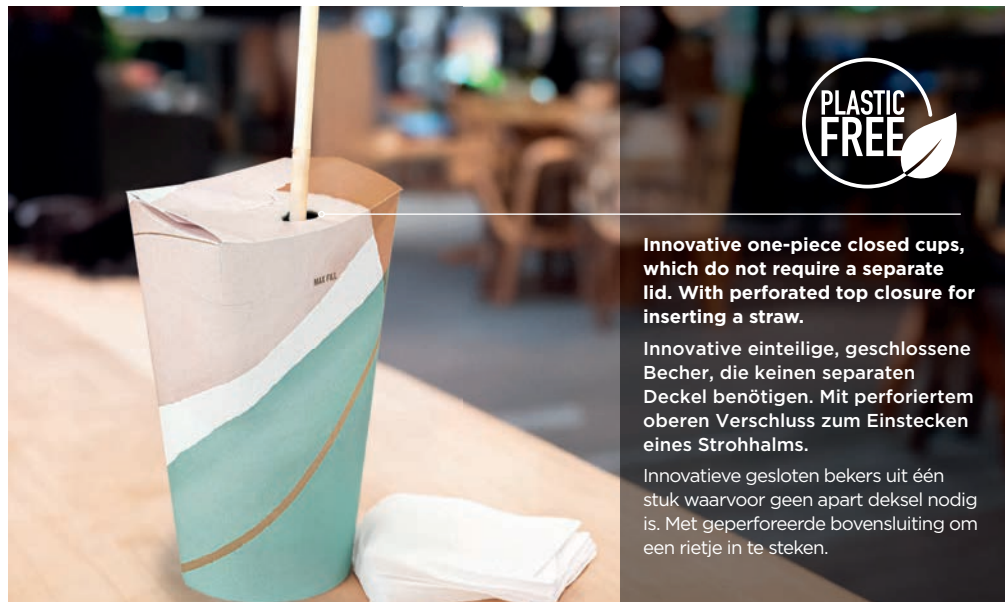

Innovative one-piece closed cups, which do not require a separate lid. With perforated top closure for inserting a straw.

Innovative einteilige, geschlossene Becher, die keinen separaten Deckel benötigen. Mit perforiertem oberen Verschluss zum Einstecken eines Strohhalmes.

Innovatieve gesloten bekers uit één stuk waarvoor geen apart deksel nodig is. Met geperforeerde bovensluiting om een rietje in te steken.

Prices
Preise
Prijzen

FEEL GREEN®

CARDBOARD
PAPPE
KARTON