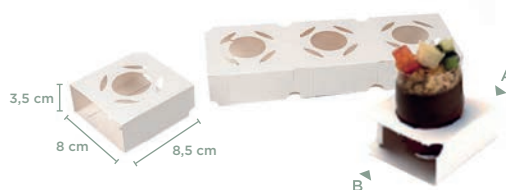

**154.99**  
46,5 x 32 x 8 cm  
325 g/m<sup>2</sup>  
CARTON / MINIM: 50 U  
Base + lid with window (separate)  
Unterteil + Deckel mit Sichtfenster (Separates)  
Onderkant + deksel met ven (Losse)

**Universal holder for snack cups**  
Universalhalter Weiß für Aperitif-Gläschen  
Universele steun wit voor bekertje