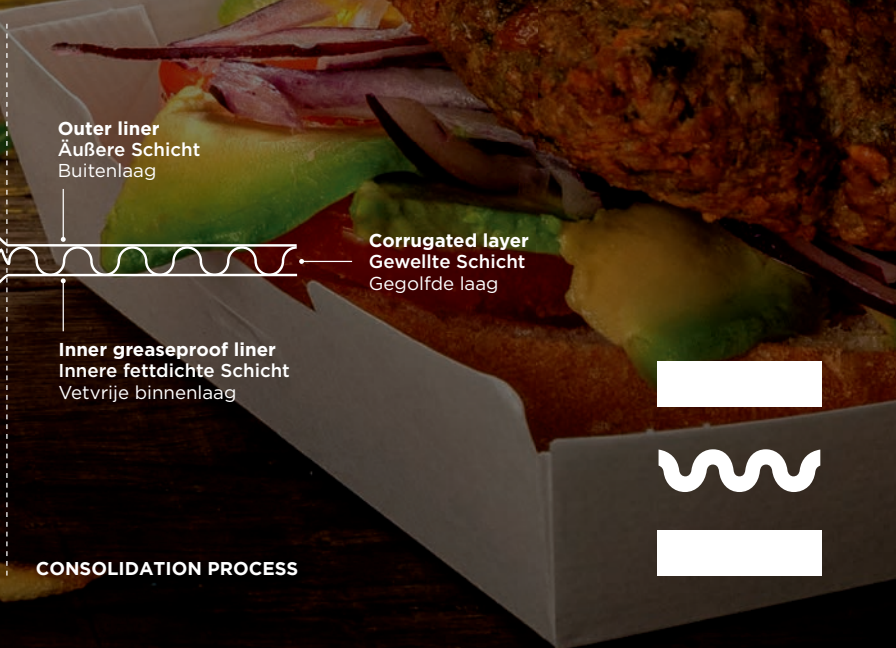

MICRO-CORRUGATION PROCESS

WAS IST THEPACK®?

THEPACK® ist die eingetragene Marke von GARCIA DE POU für seine neue Kartonverpackung mit Nano-Mikro-Technologie.

WAS IST DIE NANO-MIKRO-TECHNOLOGIE?

Nano-Mikro ist die kleinste Größe für Wellpappe. Die Herstellung von Nano-Mikro-Wellpappe mit Papieren mit niedrigem Flächengewicht erfordert viel Technologie, Investitionen und Know-how.

WAS SIND DIE VORTEILE DER NANOTECHNOLOGIE FÜR LEBENSMITTELVERPACKUNGEN UND TAKE-AWAY?

Mit der Nanotechnologie werden Verpackungen stabiler, leichter und können die Innentemperatur länger aufrechterhalten. Die Nano-Mikro-Welle macht die Verpackung steifer und reduziert die Menge des bei der Herstellung verwendeten Papiers.

SIND THEPACK® NANO-MICRO PRODUKTE RESISTENT GEGEN FETT?

Alle THEPACK® Nano-Mikro-Produkte sind fett- und feuchtigkeitsbeständig, da sie entweder eine Innenschicht aus fett dichtem Papier (PFOS / PFOA-frei) oder eine Beschichtung aus Polypropylen (PP) haben, die den Verfall der Verpackung während des Gebrauchs verhindert.

SIND DIE THEPACK® PRODUKTE MIKROWELLENGEEIGNET?

Ja, mit Ausnahme der Produkte mit Sichtfenster sind sie mikrowelleneeignet. Sie können in der Mikrowelle 9 Minuten lang bei 1000 W oder 7,5 Minuten lang bei 1200 W erhitzt werden.

NANO-MIKRO WELLUNGSVERFAHREN

CONSOLIDATION PROCESS

WAT IS THEPACK®?

THEPACK® is het geregistreerde handelsmerk van GARCIA DE POU voor hun nieuwe kartonnen verpakking, gemaakt met nano-microtechnologie.

WAT IS NANO-MICROTECHNOLOGIE?

Nano-micro is het kleinste formaat voor golfkarton. Er is veel technologie, investeringen en knowhow nodig om nano-microgolfkarton te produceren met lichtgewicht papier.

WAT ZIJN DE VOORDELEN VAN NANOTECHNOLOGIE VOOR DE VERPAKKING VAN VOEDSEL EN TAKEAWAY?

Met nanotechnologie worden verpakkingen sterker, lichter en de interne temperatuur kan langer worden behouden. Nano-microgolfkarton geeft meer stevigheid aan de verpakking en vermindert de hoeveelheid papier die bij de productie wordt gebruikt.

ZIJN DE NANO-MICROPRODUCTEN THEPACK® BESTAND TEGEN VET?

Alle nano-microproducten THEPACK® zijn bestand tegen vet en vocht omdat ze een ingebouwde vetbestendige papieren binnenlaag (vrij van PFOS/PFAS) of een coating van polypropyleen (PP) hebben, die voorkomt dat de verpakking tijdens het gebruik beschadigd raakt.

ZIJN PRODUCTEN THEPACK® GESCHIKT VOOR DE MAGNETRON?

Ja, ze zijn geschikt voor de magnetron, behalve die met een venster. Ze kunnen worden verwarmd in de magnetron gedurende 9 minuten op 1000 W of 7,5 minuten op 1200 W.

NANO-MICRO GOLFPROCES