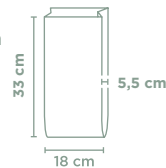

For 1 chicken
Für 1 Hähnchen
Voor 1 kip

188.30
18 + 5,5 x 33 cm
Kraft
Kraft
45 g/m² + PP 15μ
PACK: 100 U
CARTON / MINIM: 500 U

Treated on the inside with high gloss food grade polypropylene. The bags are watertight and microwavable.

Innenseite mit hochglänzendem lebensmittelsicherem Polypropylen behandelt. Flüssigkeitsundurchlässig. Stapelbar. Mikrowellengeeignet. Binnenkant behandeld met hoogglanzend voedselveilig polypropyleen. Waterdicht. Lekt niet. Stapelbaar en geschikt voor de magnetron.