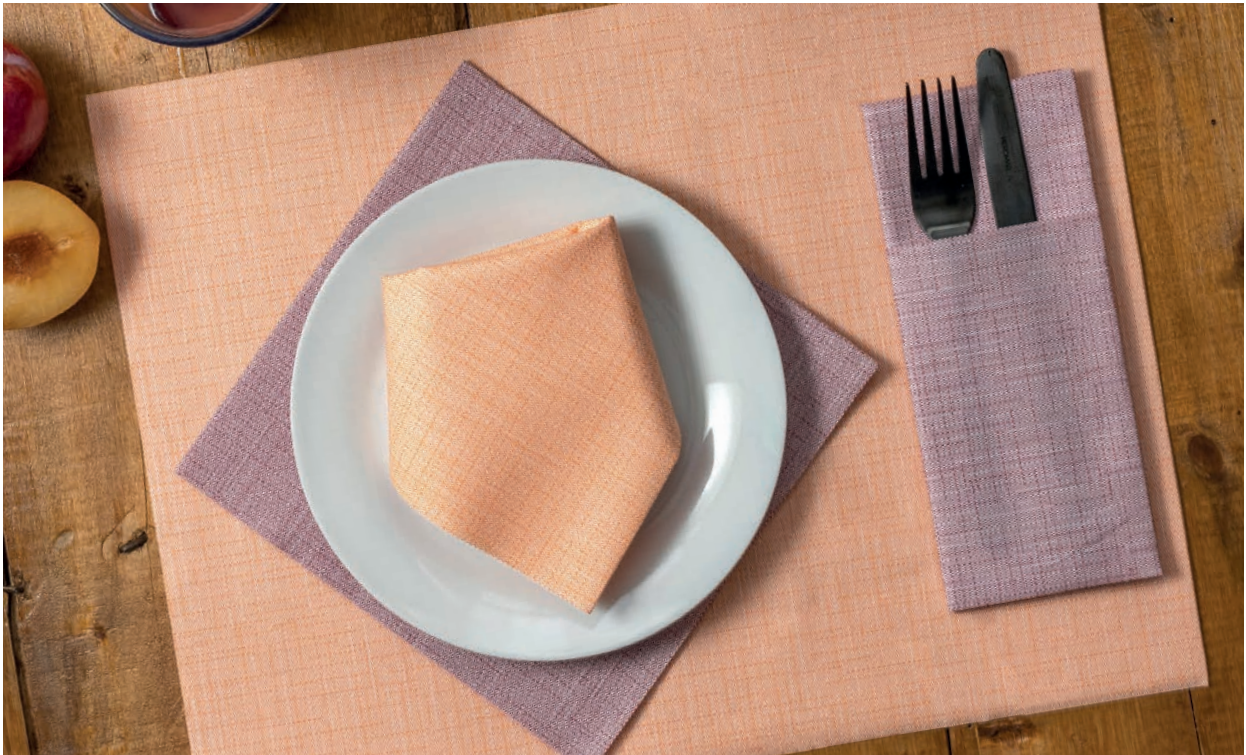

### Tablecloths Tischdecken Tafelkleden

120 x 120 cm  
Folded Gefaltet Gevouwen:  
30 x 60 cm  
PACK: 20 U  
CARTON / MINIM:  
200 U

Ivory Elfenbein Ivoor	*213.48	*228.10	*182.24	*182.70	*255.49 <b>NEW</b>
Arena Zand Zand	*264.25 <b>NEW</b>	*264.26 <b>NEW</b>	*264.23 <b>NEW</b>	*264.24 <b>NEW</b>	—
Tangerine Mandarine Mandarijn	*213.49	*182.14	*182.65	*182.71	—
Terracota Terracota Terracota	*264.30 <b>NEW</b>	*264.31 <b>NEW</b>	*264.28 <b>NEW</b>	*264.29 <b>NEW</b>	—
Burgundy Bordeauxrot Bordeauxrood	*213.50	*228.11	*182.22	*182.69	—
Fuchsia Fuchsia Fuchsia	*264.32 <b>NEW</b>	*264.33 <b>NEW</b>	*195.62	*195.65	—
Parma Parma Parma	*264.34 <b>NEW</b>	*264.35 <b>NEW</b>	*195.63	*195.66	—
Turquoise Türkis Turkoöis	*264.36 <b>NEW</b>	*264.37 <b>NEW</b>	*194.86	*194.87	—
Kiwi Kiwi Kiwi	*213.53	*228.13	*182.66	*182.72	—
Chocolate Schokolade Chocolate	*213.52	*228.12	*182.18	*182.68	—
Grey Grau Grijs	*264.38 <b>NEW</b>	*264.39 <b>NEW</b>	*195.61	*195.64	*255.50 <b>NEW</b>
Graphite Graphit Grafiet	*213.54	*182.10	*182.16	*182.67	*255.48 <b>NEW</b>