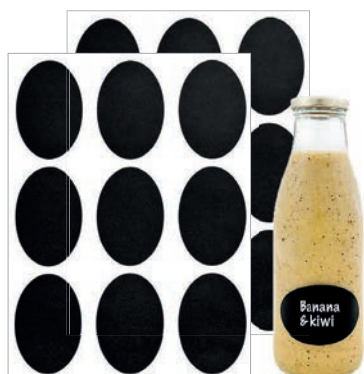

211.57
Oval
Oval
Ovaal