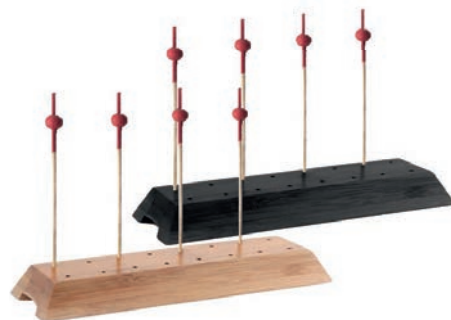

For 16 picks
Für 16 Stecher
Voor 16 prikkers

205.90 Natural / Natur / Naturel

205.91 Black / Schwarz / Zwart

20 x 6 x 2 cm

CARTON: 48 U

PACK / MINIM: 12 U