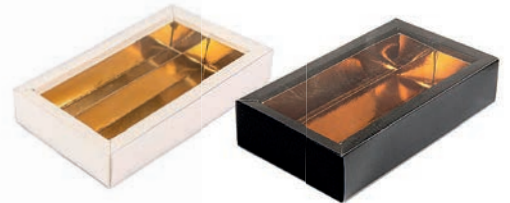

Chocolate and macaron boxes
Schachteln für Pralinen und Macarons
Dozen voor bonbons en macarons

168.44
Pearly white / Perlweiß / Wit parelmoer

192.65
Black / Schwarz / Zwart

14,5 x 7,5 x 3,5 cm
Clear lid

Deckel transparente
Deksel transparante
CARTON / MINIM: 50 U

Prices
Preise
Prijs