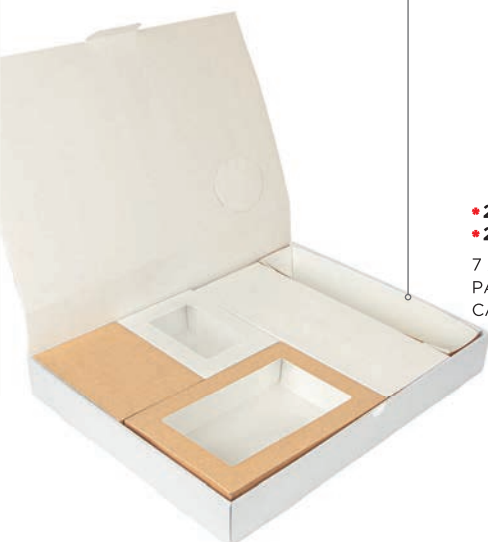

Prices
Preise
Prijs