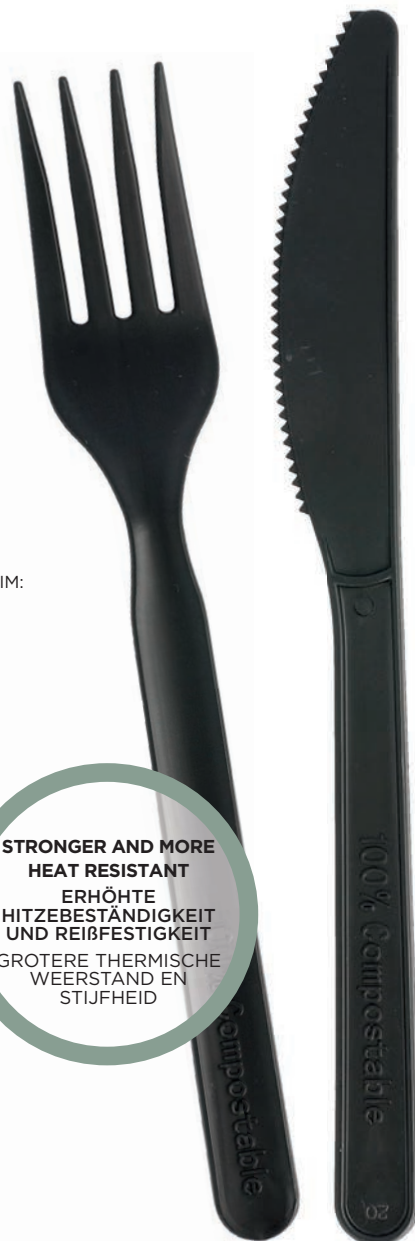

**STRONGER AND MORE
HEAT RESISTANT**
**ERHÖHTE
HITZEBESTÄNDIGKEIT
UND REIßFESTIGKEIT**
**GROTERE THERMISCHE
WEERSTAND EN
STIJFHEID**

1/1
Fork
Gabel
Vork

250.91
18 cm
PACK: 100 U
CARTON / MINIM: 500 U