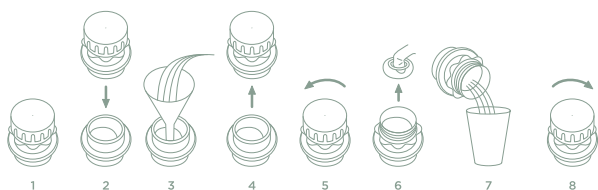

* 204.28
3 L (96 oz)
CARTON / MINIM: 25 U