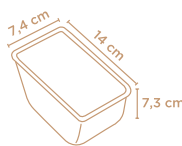

Compartments

Fächer

Vakken

133.72

14 x 7,4 x 7,3 cm

PP - White / Weiß / Wit

CARTON: 60 U

PACK / MINIM: 1 U

For / Für / Voor: 6 compart.