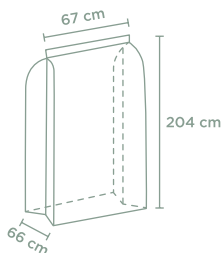

Protects food from steam, dust, odours, etc.
Schützen die Lebensmittel gegen Dampf, Staub, Gerüche, etc.
Ze beschermen voedsel door middel van een barrière tegen damp, stof, geurtjes, enz.