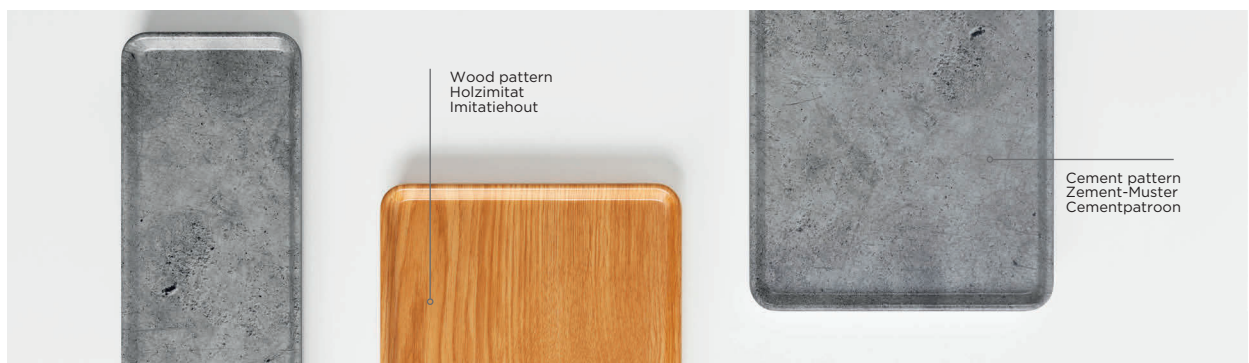

263.38
28,5 x 20 x 2 cm
CARTON: 24 U
PACK / MINIM: 4 U