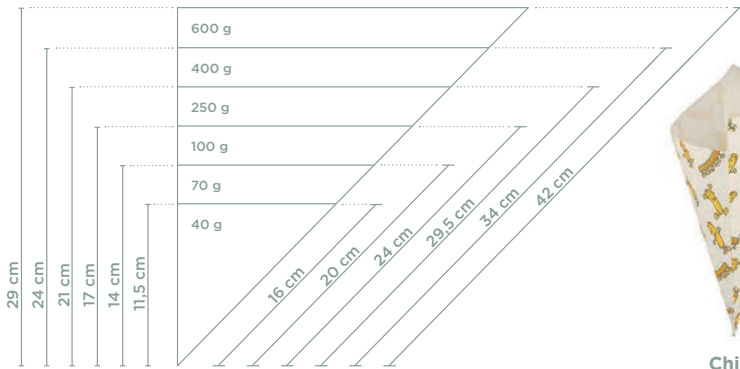

40 g	70 g	100 g	Chips	Times	Feel Green	Zig-Zag
	PACK: 250 U CARTON / MINIM: 2.000 U	PACK: 250 U CARTON / MINIM: 2.000 U	PACK: 250 U CARTON / MINIM: 2.000 U	250 g PACK: 250 U CARTON / MINIM: 2.000 U	400 g PACK: 250 U CARTON / MINIM: 1.000 U	600 g PACK: 250 U CARTON / MINIM: 1.000 U	
Chips	—	*230.00	*229.96	*229.97	*229.99	*229.98	
Times	*205.96	*205.93	*167.41	*167.43	*167.45	*167.47	
Feel Green Kraft	*205.97	*205.94	*143.42	*143.40	*167.61	*167.63	
Zig-Zag Kraft	—	—	*803.47	*803.48	—	—	

The good old style Stil „So wie damals“ Stijl "zoals vroeger"

Double-sided newsprint paper. White interior, natural exterior. 150 gsm
Hadernpapier, zweiseitig. Innen weiß, außen naturbelassen. 150 g/m²
Pakpapier, dubbelzijdig, gelijmd. Binnenkant wit, buitenkant jute. 150 g/m²