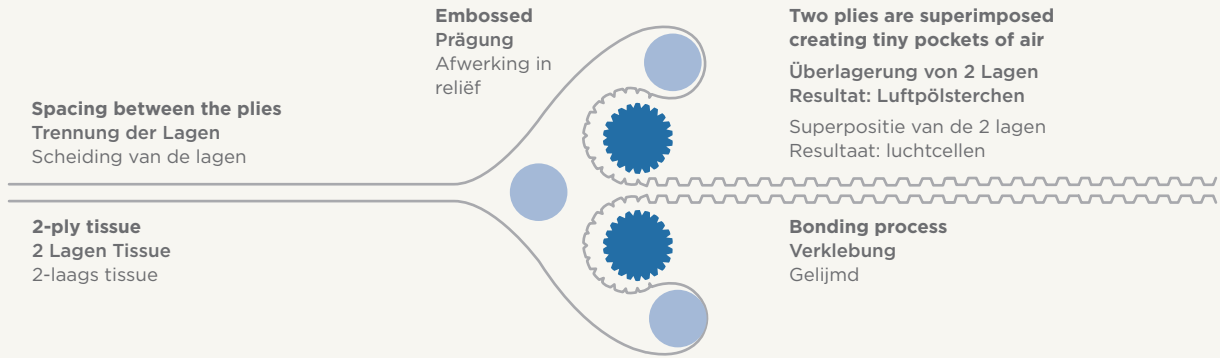

Double Point napkins are made by bonding two plies of tissue paper by means of a special embossing technique, which makes them softer and thicker. Their pleasant texture and appearance makes them a must for any dinner table. Available in different formats, they come in white, an assortment of colours or the decorated white range.

Double Point Servietten werden mit einer speziellen Prägetechnik aus zweilagigem Tissue hergestellt, die sie dicker und weicher macht. Ihre angenehme Textur und Aussehen macht sie zu einem Muss an jedem Tisch. Verfügbar in verschiedenen Formaten, in Weiß, in Farbe, oder in Weiß mit Deko.

Voor de Double Point-servetten worden twee lagen tissuepapier aan elkaar gelijmd met behulp van een speciale druktechniek die ze meer volume en soepelheid geeft. Door hun aangename textuur en fijne uitstraling zijn ze een must op elke tafel. De servetten zijn verkrijgbaar in verschillende formaten, in het wit, gekleurd of met een motief.

White napkins Weiße Servietten Witte servetten

2 ply 2 Lagen 2 lagen x 18 g/m²

*138.12
20 x 20 cm
PACK: 100 U
CARTON / MINIM:
2.400 U

*166.31
33 x 33 cm
PACK: 50 U
CARTON / MINIM:
1.200 U

*101.32
39 x 39 cm
PACK: 50 U
CARTON / MINIM:
1.200 U

*101.30
39 x 39 cm
PACK: 50 U
CARTON / MINIM:
1.200 U

*230.80
30 x 40 cm
PACK: 50 U
CARTON / MINIM:
1.800 U

*230.81
40 x 40 cm
PACK: 50 U
CARTON / MINIM:
1.200 U

*230.70 Kangaroo
39 x 40 cm
PACK: 50 U
CARTON / MINIM:
1.400 U

RECYCLED NAPKINS
RECYCELTE SERVIETTEN
GERECYCLEERDE SERVIETTEN
P 46

CUSTOMISATION PERSONALISIERUNG MAATWERK

Prices
Preise
Prijs

DOUBLE POINT
TISSUE
TISSUE
TISSUE