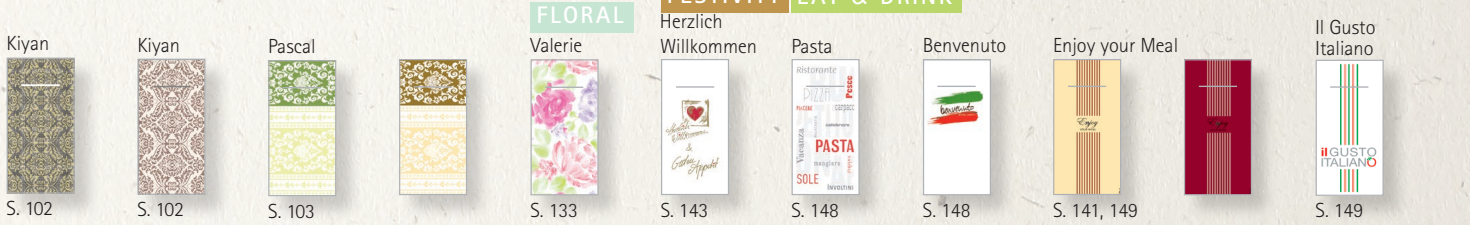

### KINDER/KIDS

Fussball/Soccer

S. 167

40 x 40 cm POCKET-NAPKINS

Linclass®  
PREMIUM

NATURE

48 x 40 cm POCKET-NAPKINS „XL“

Linclass®  
PREMIUM