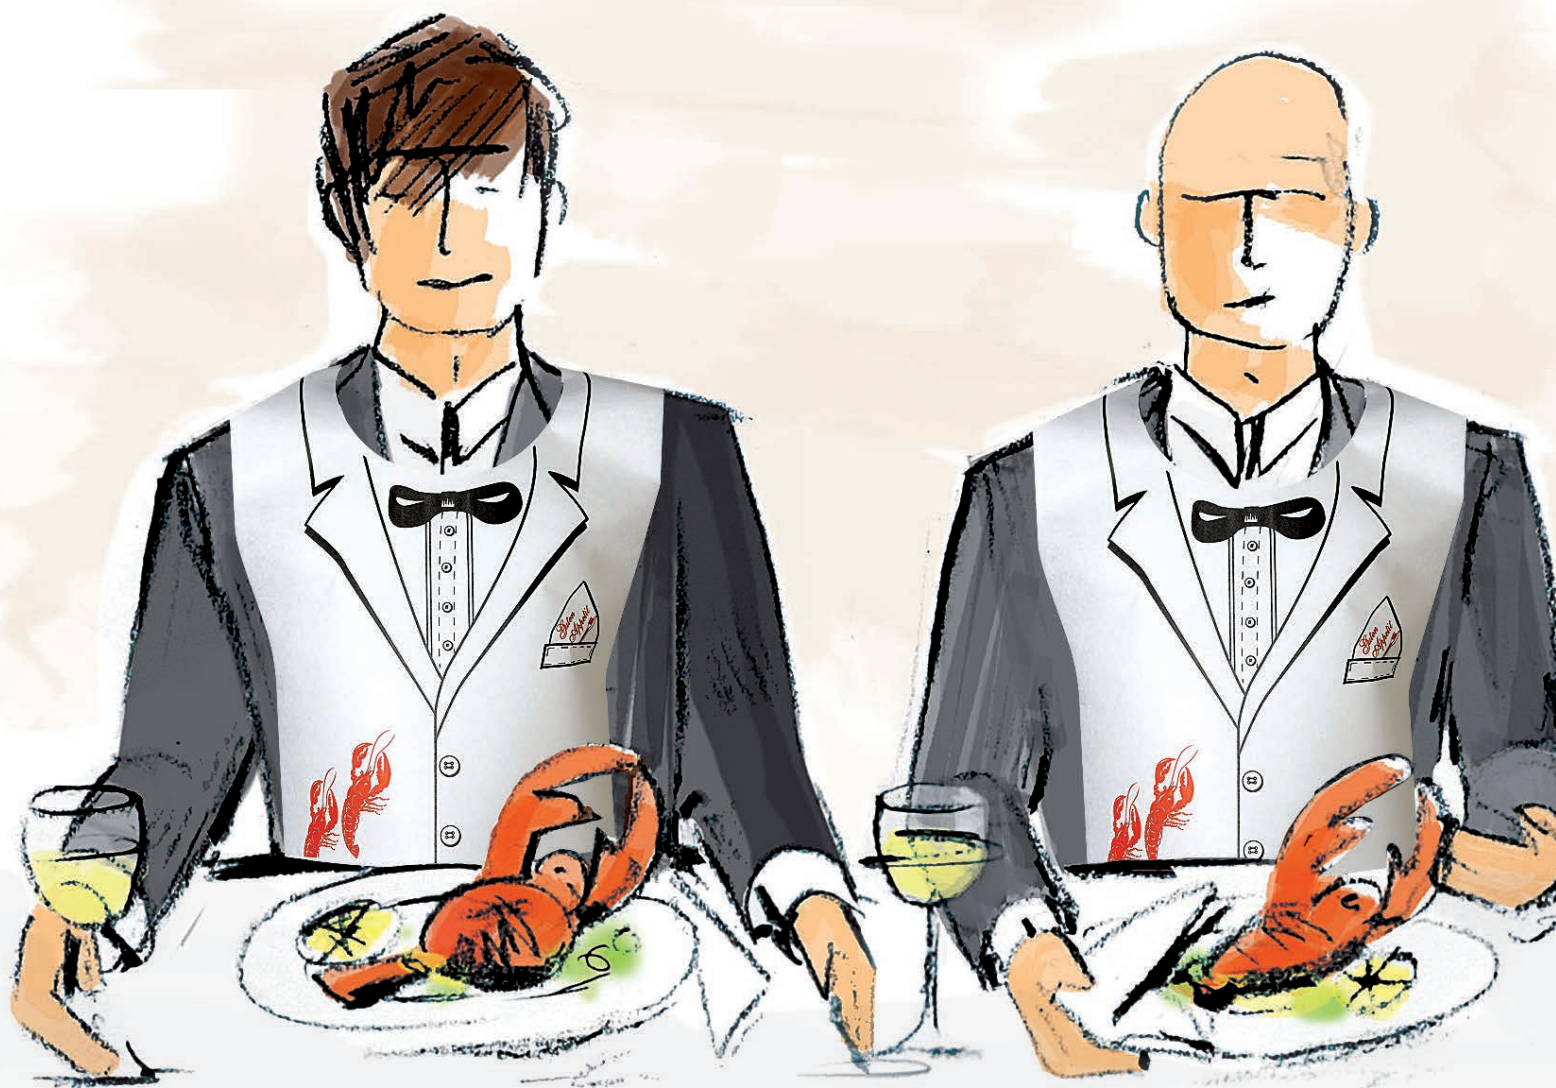

53766

39878

105444

39880