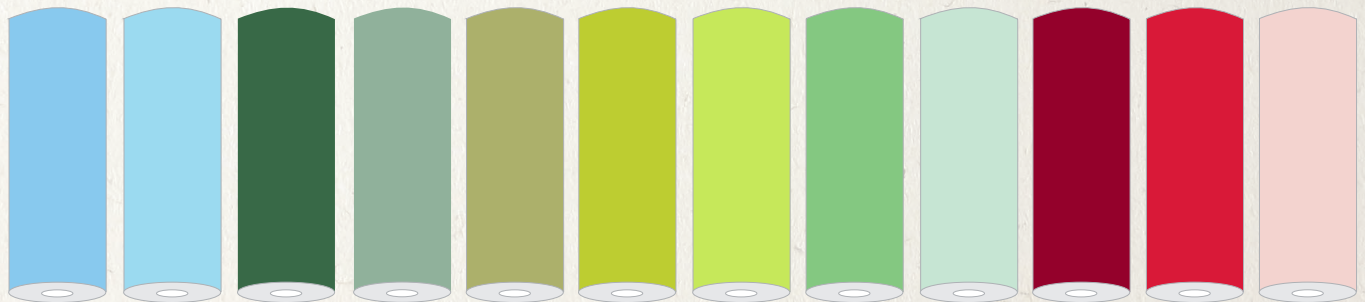

60214 HELLBLAU LIGHT BLUE	87662 SKY	34461 DUNKELGRÜN DARK GREEN	105279 EUKALYPTUS EUCALYPTUS	88068 OLIV OLIVE	51198 KIWI	96287 LIME	46666 APFELGRÜN APPLE GREEN	87661 PISTAZIE PISTACHIO	34463 BORDEAUX	34465 ROT RED	96286 ALTROSA ANTIQUÉ PINK

VOLLFLÄCHIG BEDRUCKT
SOLID AREA PRINTED