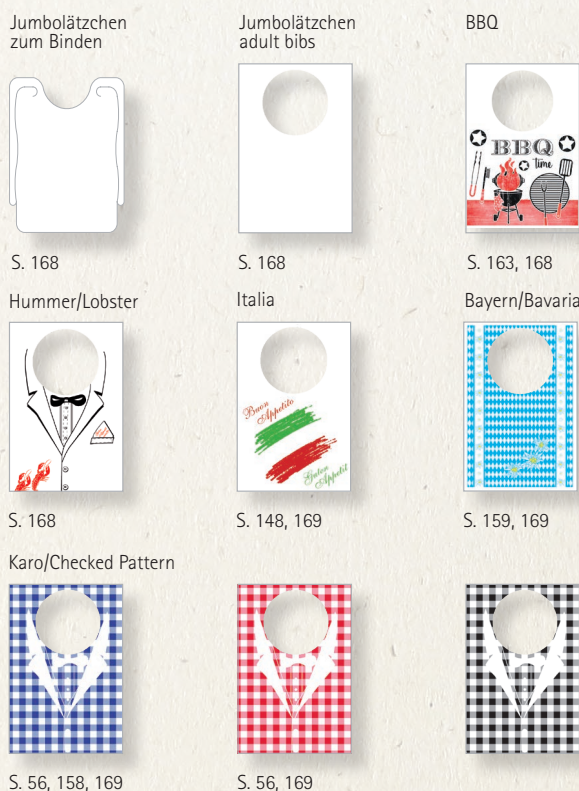

LÄTZCHEN/BIBS *Vlies/Nonwoven*