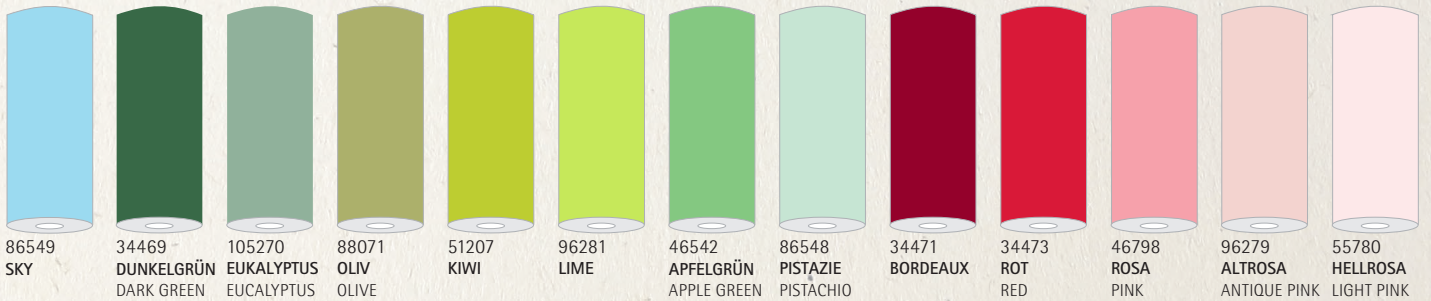

6.2 TISCHLÄUFER/TABLE RUNNERS *Linclass* PREMIUM

40 cm x 24 m

VOLLFLÄCHIG BEDRUCKT/SOLID AREA PRINTED