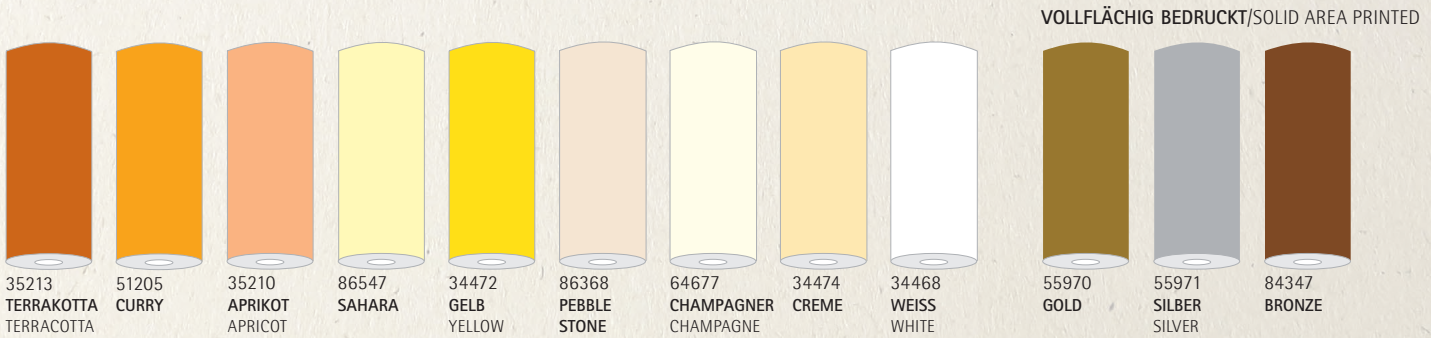

6.2 TISCHLÄUFER/TABLE RUNNERS *Linclass* PREMIUM

40 cm x 24 m

VOLLFLÄCHIG BEDRUCKT/SOLID AREA PRINTED