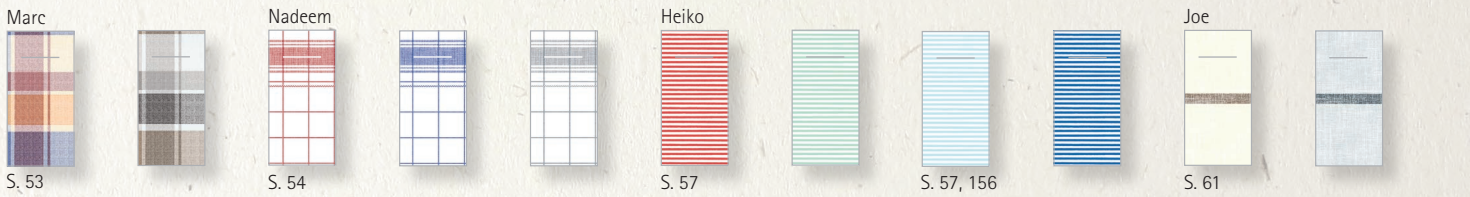

### KINDER/KIDS

Fussball/Soccer

S. 167

40 x 40 cm POCKET-NAPKINS

Linclass®  
PREMIUM

NATURE

48 x 40 cm POCKET-NAPKINS „XL“

Linclass®  
PREMIUM