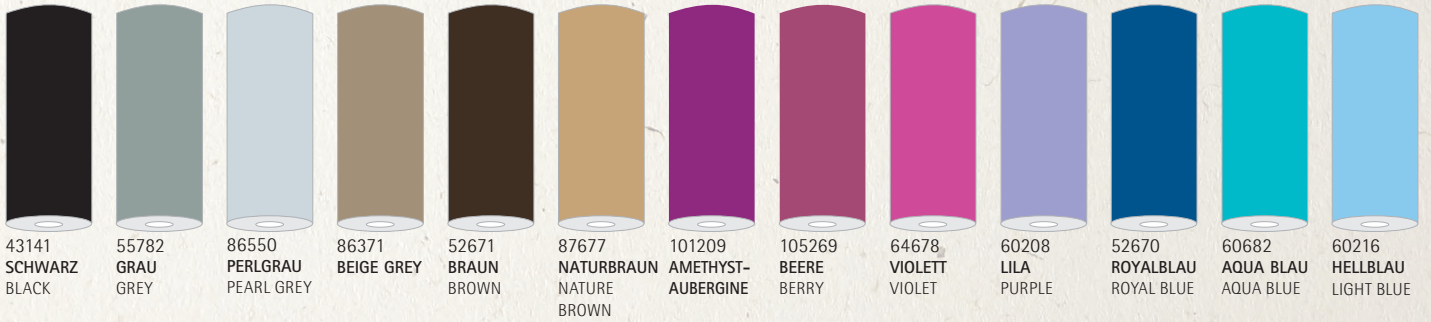

6.2 TISCHLÄUFER/TABLE RUNNERS *Linclass* PREMIUM

40 cm x 24 m

VOLLFLÄCHIG BEDRUCKT/SOLID AREA PRINTED