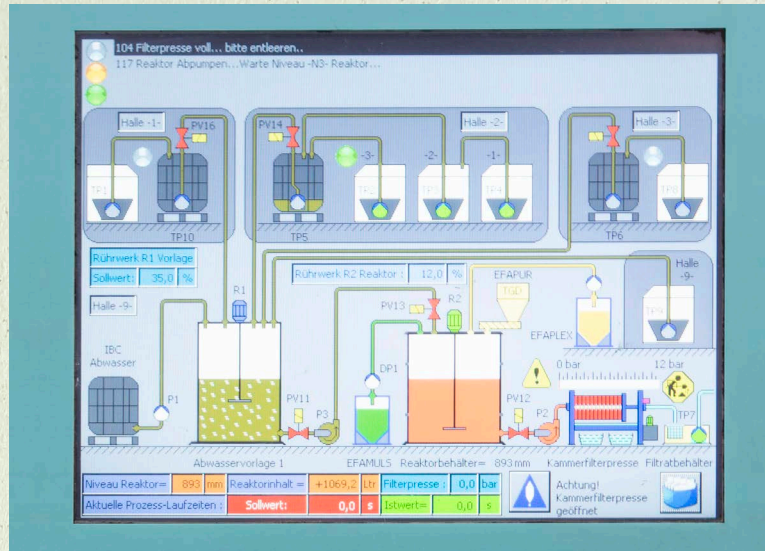

# WIR GEHEN NEUE WEGE.

Von sauberem Strom,  
wiederverwertbaren Abfällen  
und fleißigen Bienen.

Ob Abfallentsorgung, Stromerzeugung oder Abwasseraufbereitung – bei Mank versuchen wir, alle Produktionsprozesse so zu gestalten, dass die Balance zwischen ökologischer und ökonomischer Verantwortung gewahrt bleibt.

**WIEDERVERWERTBARKEIT.** Wo immer es uns möglich ist, versuchen wir, einen ökologischen Kreislauf zu bilden. Unsere Stanzabfälle werden automatisch abgesaugt, zerkleinert und druckverpresst. Aus dem so entstandenen Material fertigt unsere Partnerfirma Getränke-Trays, Eierkartons, Transport-Kantenschoner und verrottbare Pflanzschalen. So entstehen aus unseren Stanzabfällen nützliche Alltagshelfer, die unsere Abfallmenge deutlich reduzieren!

# WE ARE BREAKING NEW GROUND. In clean energy, recyclable waste & busy bees.

In den letzten Jahren haben wir unsere eigene Stromerzeugung aus erneuerbarer Energie immer weiter ausgebaut. Heute verfügen wir über Photovoltaikanlagen mit einer Gesamtleistung von mehr als 1.500 kWp. Dadurch sind wir in der Lage, knapp ca. 2/3 unserer Produktion mit eigenem Öko-Strom abzudecken. Beim notwendigen Energiezukauf setzen wir auf regionale Anbieter, mit einem hohen Stromanteil aus erneuerbaren Energien. Damit stammt in Summe bereits heute knapp 80 % unserer Prozessenergie aus erneuerbaren Quellen. Hier soll unser Weg aber nicht enden. In den kommenden Jahren streben wir die 100 % autarke Stromversorgung an.