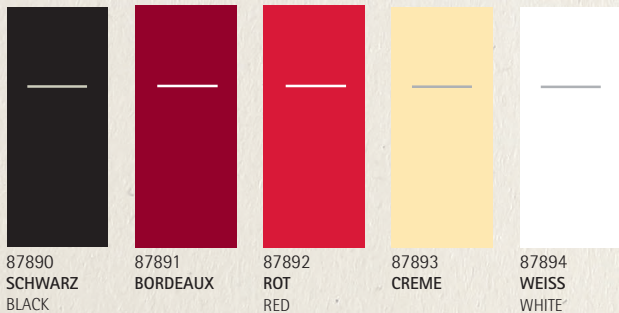

## 2.3 XL POCKET-NAPKINS® *Linclass*<sup>®</sup>

PREMIUM

48 x 40 cm, 1/8-Falz/fold