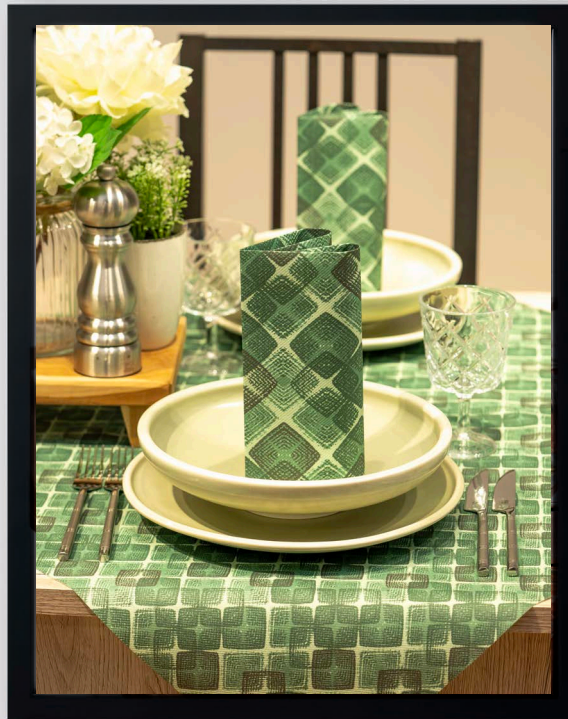

**NEW LOGAN**

*Linclass*  
PREMIUM  
SERVIETTE/NAPKIN  
40 x 40 cm, 1/4 Falz/fold

109757  
GRÜN/GREEN

eukalyptus/eucalyptus

dunkelgrün/dark green

*Tissue*  
SERVIETTE/NAPKIN  
40 x 40 cm, 1/4 Falz/fold

109758  
GRÜN/GREEN