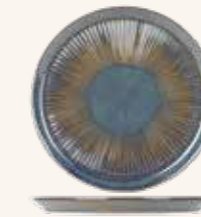

PORCELAIN

MICROWAVE SAFE

OVEN SAFE

DISHWASHER SAFE

STACKABLE

SOLAS

BLUE

— **DINNER PLATE Ø 27 cm**
5631270
Ø 27 x H 2 cm
12 CTN

— **DINNER PLATE Ø 24 cm**
5631024
Ø 24 x H 2 cm
12 CTN

— **DESSERT PLATE Ø 21 cm**
5631021
Ø 21 x H 2 cm
12 CTN

— **PLATE**
5631228
29 x H 2 cm
12 CTN

— **PLATE**
5631224
25 x H 2 cm
12 CTN

— **PLATE**
5631219
21 x H 2 cm
24 CTN